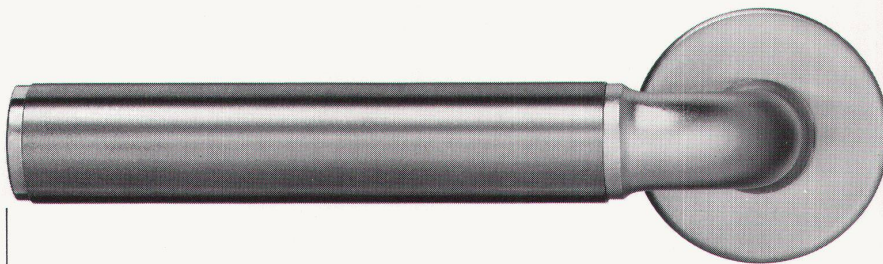

Emil Schenker AG
Sonnen- und Wetterschutzsysteme
CH-5012 Schönenwerd
Telefon 064/41 42 42
Telefax 064/41 62 56

Schenker
Stören

Der grosse Bruder

Elite Basel heisst die grössere, robustere Ausführung des Prestige Basel. Das kleinere Modell eignet sich für Wohnungstüren, das grössere für Eingangstüren und den Objektbereich.