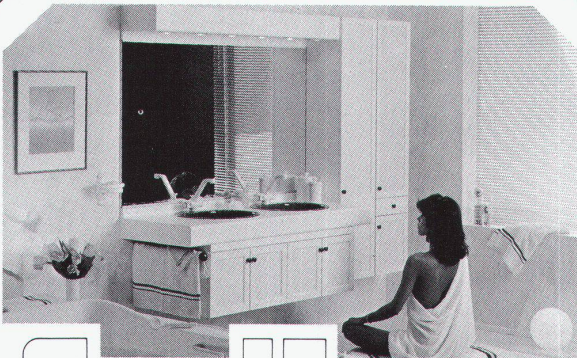

SANIJURA

EIN ENTSCHEIDENDER SCHRITT

SANIJURA – das Wohnerlebnis im Bad

Beginnen Sie Ihren Tag fröhlich und bester Laune – mit einer Möbelkombination. Viele Gestaltungswünsche lassen sich dank verschiedenartigen Ausführungen und farbigem Dekor bestens verwirklichen. Der raffinierte Mass-Raster ermöglicht den Einbau auch auf engstem Raum. Lassen Sie sich unverbindlich in einer der schönen Ausstellungen des schweizerischen Sanitär-Grosshandels beraten. Auf Wunsch senden wir Ihnen gerne ein Adress-Verzeichnis und unseren farbigen Prospekt.

SANIJURA AG, Rainweg 18
3645 Gwatt/Thun, Telefon 033 36 71 71

Badzimmermöbel

Kilcher