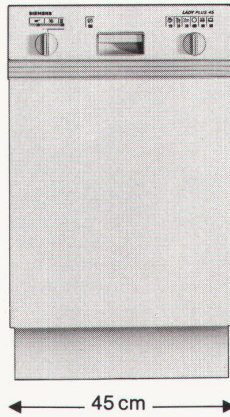

SIEMENS

Spülhilfen.

Schlank

oder

vollschlank.

Ganz wie

Sie wollen.

Nicht jede Küche hat die selben Masse. Siemens bietet Geschirrspüler in verschiedenen Breiten. Der schlanke ist ganze 45 cm schmal, fasst 7 Gedecke und passt spielend in die kleinsten Küchen rein. Der vollschlanke misst 60 cm und schafft 12 Gedecke.