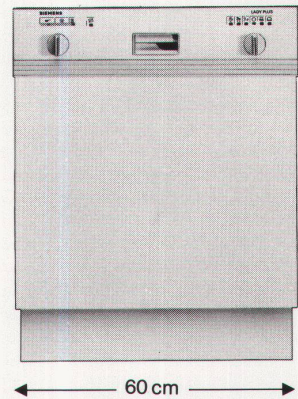

SIEMENS

Spülhilfen.

Schlank

oder

vollschlank.

Ganz wie

Sie wollen.

Nicht jede Küche hat die selben Masse. Siemens bietet Geschirrspüler in verschiedenen Breiten. Der schlanke ist ganze 45 cm schmal, fasst 7 Gedecke und passt spielend in die kleinsten Küchen rein. Der vollschlanke misst 60 cm und schafft 12 Gedecke.