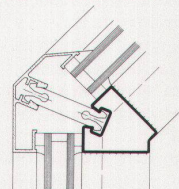

Rutz – der Name für Kamine!

Rutz Kaminbau AG

Wibachstr. 3, 8153 Rümlang, Tel. 01/817 13 11

**Jansen-VISS-System
 für Schrägverglasungen
 und Wintergärten**

Das bewährte System für statisch einwandfreie Konstruktionen in Stahl und Aluminium. Jetzt neue Kombinationsmöglichkeiten mit Deckprofilen in verschiedenen Buntmetallen.