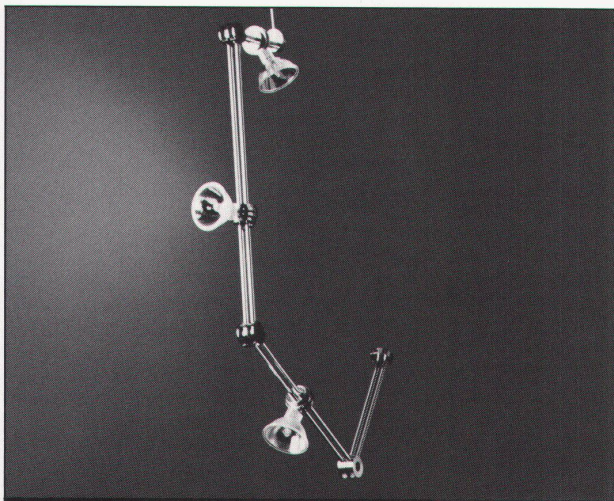

Typ: STYXX
 Hersteller: Artelite
 Material: Messing verchromt
 Lichtquelle: Kaltlichtreflektor 20 W – 75 W
 Eignung: Verkaufsräume, Restaurants, Eingangsbereich,
 repr. Räume, Wohnbereich

LICHT+RAUM AG