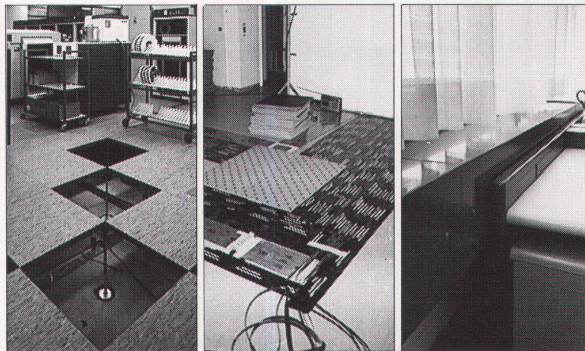

Lanz Doppelböden Lanz Flachkabel Lanz Brüstungskanäle

3 moderne Möglichkeiten um Kabel und Leitungen in
Büro- und Verwaltungsgebäuden verlegen zu können:

- ein Gespräch und eine Offerte schaffen Klarheit
  über Kosten, Montage, Ausbaumöglichkeit
- die Besichtigung von Referenzobjekten erlaubt
  Vergleiche mit den eigenen Bedürfnissen

Rufen Sie an: **062/78 21 21 lanz oensingen ag**

Lanz Produkte interessieren mich! Bitte senden Sie Unterlagen: ✂

☐ Stromschienen für Übertragung und Verteilung	☐ Doppelböden für Büros Spezialanwendungen
☐ Stromschienen für Lampenmontagen	☐ Lanz Brüstungskanäle
☐ Lanz Kabelträgersystem	☐ Flachkabel LANZ für Strom, Daten, Telefon
☐ Lanz G-Kanäle	

2. ☐ Könnten Sie mich/uns besuchen? Bitte Voranmeldung!

Name/Adresse: _____

lanz oensingen ag

CH-4702 Oensingen · Telefon 062 78 21 21