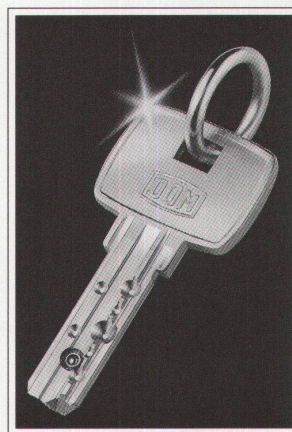

Typ: RHA
 Hersteller: Zerbetto (Bocato, Gigante, Zambusi)
 Dimensionen: H: 395 mm, T: 215 mm
 Lichtquelle: PL 18W/24W oder 36W
 Eignung: Hallen, Säle, Eingänge, Treppen, Wohnbereich

LICHT+RAUM®

Schermen 27/29, CH-3063 Ittigen, Tel. 031 58 77 88.
 Bezugsquellennachweis

– Schliesstechnik heute –

DOM- DIE SICHERHEIT DER GROSSEN MARKE.

Umfassende und über-
 geordnete Lösungen
 für den Industrie- und
 Baubereich, für Büro
 und Gewerbe, für Haus
 und Wohnung. Im
 Sicherheitskreislauf der
 großen Marke. Ihr
 Schlüssel – DOM Sicher-
 heitstechnik. Fordern
 Sie unsere System-
 Broschüren und unsere
 Service-Broschüre an.