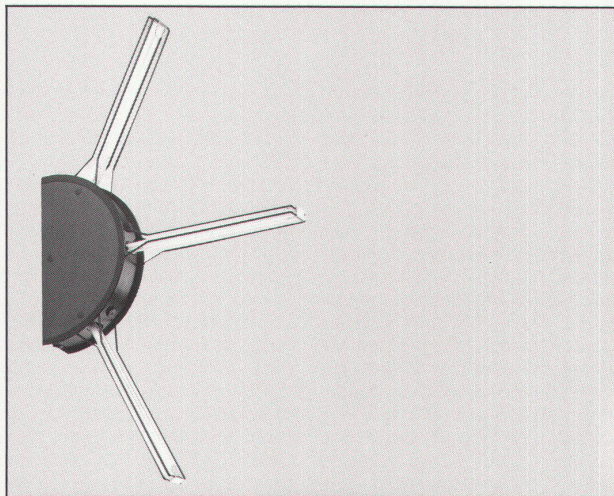

Typ: RHA
 Hersteller: Zerbetto (Bocato, Gigante, Zambusi)
 Dimensionen: H: 395 mm, T: 215 mm
 Lichtquelle: PL 18W/24W oder 36W
 Eignung: Hallen, Säle, Eingänge, Treppen, Wohnbereich

LICHT+RAUM®

Schermen 27/29, CH-3063 Ittigen, Tel. 031 58 77 88.
 Bezugsquellennachweis