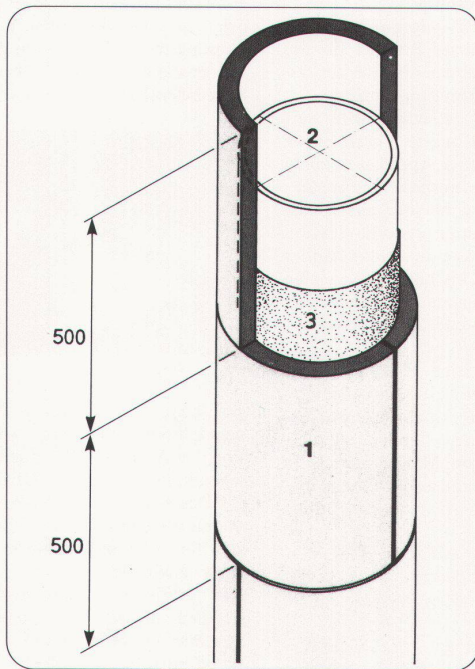

Für vorbeugenden Brandschutz . .

Promat

PROMAT AG
Rümikerstrasse 45
8409 Winterthur-Hegi
052 27 41 27

**. . zum Beispiel
runde Stahlstützen
F90**

Verlangen Sie unsere technischen Unterlagen.

- 1 PROMASIL-Rohrschalen, $d = 40 \text{ mm}$
- 2 Stahlrohrstütze
- 3 Stahloberfläche, Horizontal- und Vertikalstösse verklebt mit PROMAT-Kleber K84
- 4 Vertikalstösse um halbe Segmentbreite versetzt