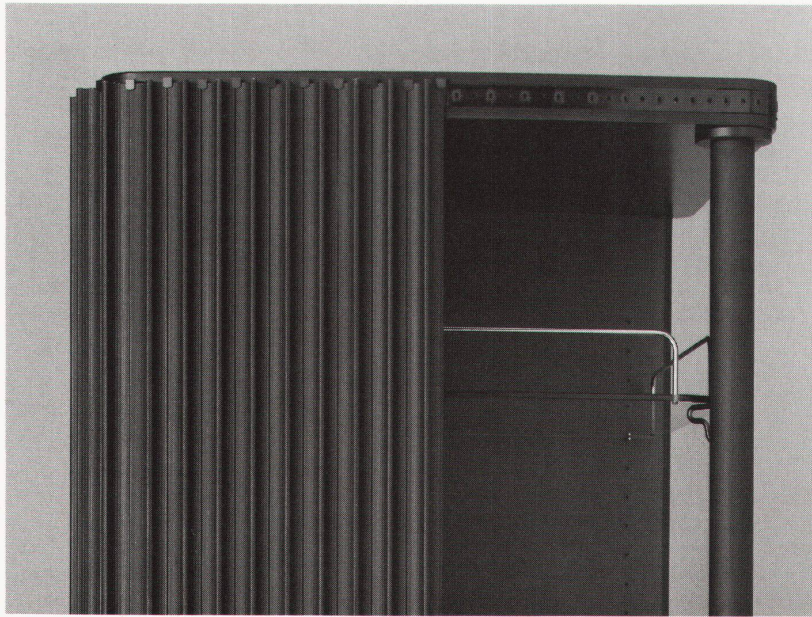

Erfindung: Wogg 4

ORGATEC Köln
25. - 30. Oktober 1990
Halle 14.2 Stand K 39

Erfindergeist gehört zum Designanspruch der Wogg Möbelideen. Als neuestes Beispiel dafür steht das kombinierbare Schrankprogramm Wogg 4. In Zusammenarbeit mit Johann Munz

gelang uns dafür eine revolutionäre Schliesstechnik in Form einer vertikal profilierten Fassadenhaut, die sich als flexible Rollfront um das Möbel bewegen lässt. Zu den neuen praktischen Vorteilen des Systems kommt eine verblüffend elegante, von der Technologie geprägte äussere Erscheinung.

Dokumentation zu Wogg 4 und Bezugsquellen durch Wogg AG, Möbelideen, CH-5400 Baden-Dättwil, Telefon 056-83 38 21, Telefax 056-83 40 87

Name: _____

Vorname: _____

Strasse: _____

Telefon: _____