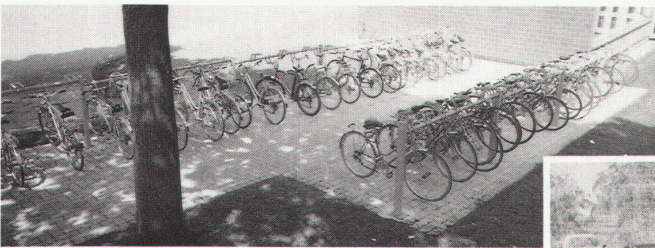

Schulhaus/Ecole Hürstholz, Zürich-Affoltern