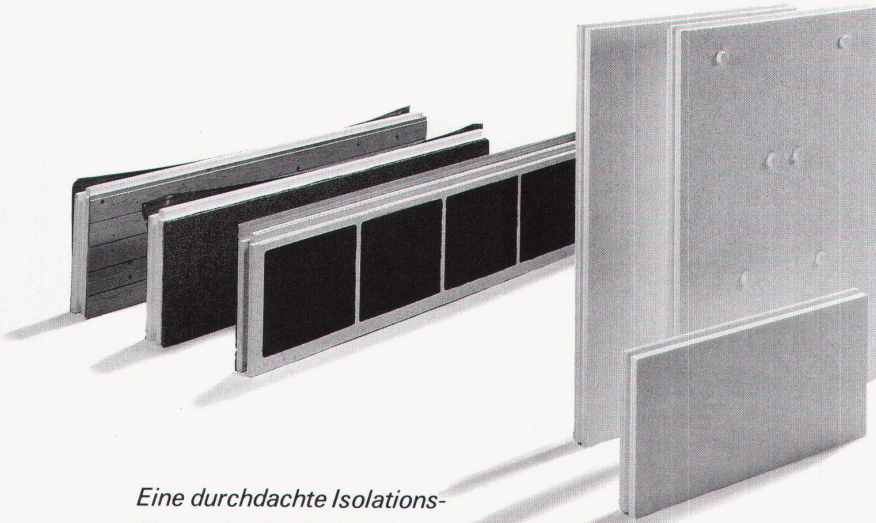

gonon-

**Isolationsunterdach
das Sichere!**

geduo

**die
Wasserunempfindliche!**

geroll-T/SE

die Rationelle!

*Eine durchdachte Isolations-
lösung für das Steildach.*

Eine breite Typenpalette und darauf abgestimmtes Zubehör gibt Ihnen die Sicherheit, unterschiedlichste Steildächer fachgerecht auszuführen. Hervorragende k-Werte und die zuverlässige Winddichtigkeit sind weitere Pluspunkte dieses Systems.

*Die Isolationsplatte
für das Zweischalenmauerwerk.*

Diese Platte zeichnet sich durch hohe Isolationswerte aus. Wasser und Frost können ihr nichts anhaben. Die hohe Elastizität bewirkt eine hervorragende Luftschallisolierung. Die Druckfestigkeit garantiert hohe Dimensionsstabilität.