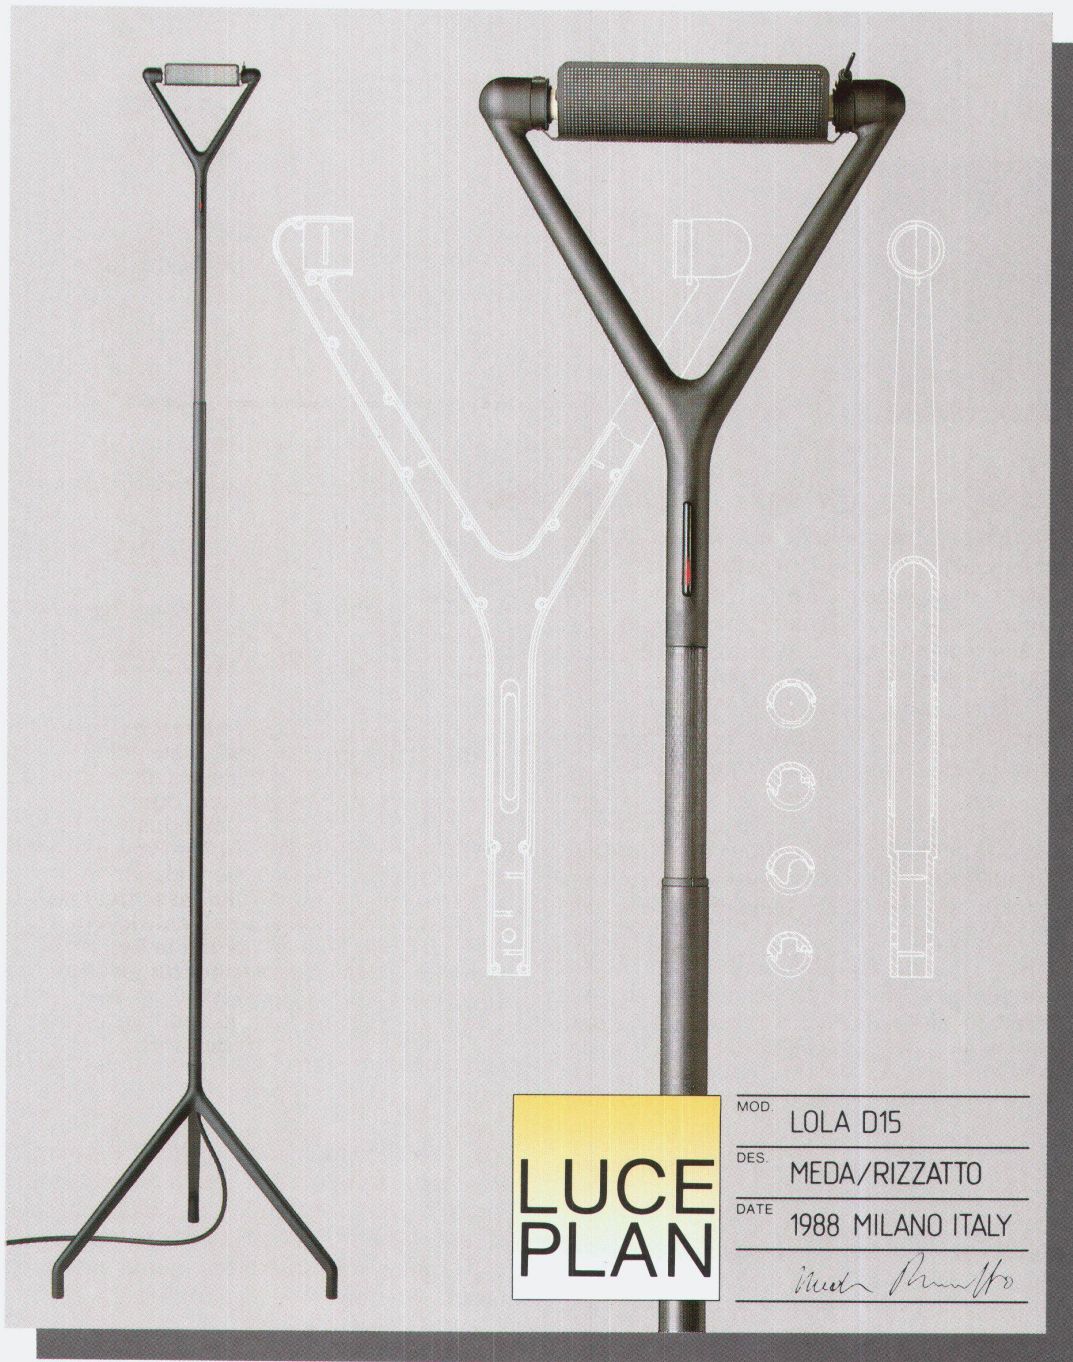

**LUCE
PLAN**

MOD. **LOLA D15**
DES. **MEDA/RIZZATTO**
DATE **1988 MILANO ITALY**

Meda Rizzato

**GENERALVERTRETUNG
SCHWEIZ:
ANDOME ENGROS**
Pfungenerstr. 77
8425 Oberembrach
Tel. (01) 876 0366
Fax (01) 876 0466

4051 Basel, Domizil
Marc Stutzer&Cie.
Eisabethenstr. 19 – Tel. (061) 23 11 22

3011 Bern, Theo Jakob
Gerechtigkeitsgasse 23–27
Tel. (031) 22 12 23

2502 Biel, Raum Design,
Kanalgasse 41 – Tel. (032) 23 33 93

7270 Davos-Platz, L'idea
Obere Strasse 9 – Tel. (083) 3 67 27

7000 Chur, Abitare M. Hürlimann AG
Reichgasse 71 – Tel. (081) 22 65 68

8500 Frauenfeld, Alinea AG
Promenade 11 – Tel. (054) 21 60 80

8302 Kloten, Andome-Magazzino
Dorfstrasse 76 – Tel. (01) 813 75 00

6004 Luzern, Buchwalder Linder AG
Am Mühlenplatz/Zöpfli
Tel. (041) 51 25 51

6004 Luzern, Marghitola AG
Metzgerainle 6 – Tel. (041) 51 58 55

2560 Nidau/Biel, Brechbühl Möbel
Hauptstrasse 52 – Tel. (032) 51 83 51

4502 Solothurn, Mobilia
Bielstrasse 15 – Tel. (065) 22 80 25

5703 Seon, Dössegger Möbel AG
Aaraustr. 4 – Tel. (064) 55 11 44

4450 Sissach, Wohntip AG
Gelterkinderstr. 28 – Tel. (061) 98 40 70

8640 Rapperswil, Ambiente A. Stutz Co.
Marktstrasse 6 – Tel. (055) 27 11 28

3600 Thun, Alinea AG
Berntorgasse 15 – Tel. (033) 22 22 81

8623 Wetzikon, INTERNI
V. Pigagnelli
Bahnhofstr. 234 – Tel. (01) 930 53 01

8404 Winterthur, Design Forum
Hegistr. 35c – Tel. (052) 27 40 60

4800 Zofingen, U. Frauchiger
Gerbergasse 19 – Tel. (062) 51 44 51

6300 Zug, Stalder
Lichtpunkt
Bahnhofstr. 29 – Tel. (042) 22 44 88

8008 Zürich, Colombo Mobili AG
Seefeldstr. 231 – Tel. (01) 55 22 22

8001 Zürich, Neumarkt 17 AG
Neumarkt 17 – Tel. (01) 47 59 50

8001 Zürich, Wohnbedarf AG
Talstrasse 11 – Tel. (01) 211 59 30