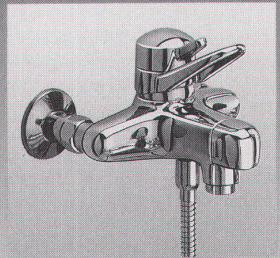

## Sicherheit für Bad und Dusche mit **EGROPLUS**

Das angewandte Sicherheits-  
prinzip für Bad und Dusche –  
getrennte Einstellung von Tem-

peratur und Wassermenge –  
verhindert siedendheisse oder  
eiskalte Überraschungen. Ein  
Plus-Punkt für Kleinkinder und  
ältere Personen!