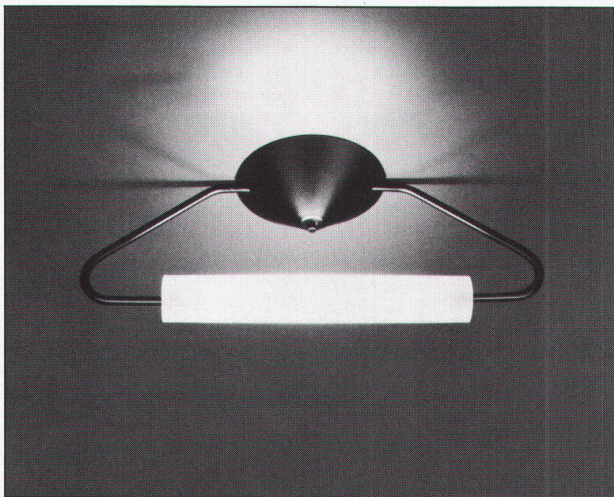

Rutz – der Name für Kamine!

**Rutz Kaminbau AG**

Wibachstr. 3, 8153 Rümlang, Tel. 01/817 13 11

Typ: *IDOLO, Wand- und Deckenleuchte*  
Hersteller: *Solzi-Luce*  
Lichtquelle: *R7s Halogen bis max. 150 W*  
Eignung: *Korridore, Wohnbereich, Restaurants*