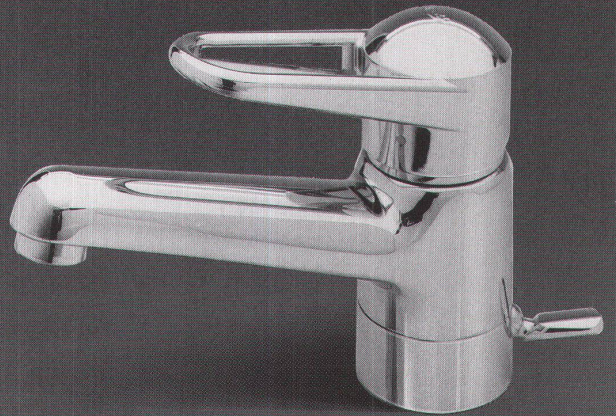

UNIDA

Sicherheit für Bad und Dusche mit **EGROPLUS**

Das angewandte Sicherheits-
prinzip für Bad und Dusche –
getrennte Einstellung von Tem-