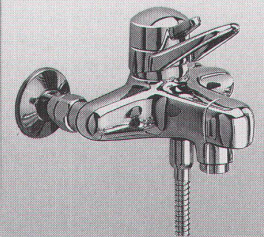

Rutz – der Name für Kamine!

Rutz Kaminbau AG

Wibachstr. 3, 8153 Rümlang, Tel. 01/817 13 11

Typ: *IDOLO, Wand- und Deckenleuchte*
Hersteller: *Solzi-Luce*
Lichtquelle: *R7s Halogen bis max. 150 W*
Eignung: *Korridore, Wohnbereich, Restaurants*

LICHT+RAUM^{AG}

Schermen 27/29, CH-3063 Ittigen, Tel. 031 58 77 88.
Bezugsquellennachweis

Sicherheit für Bad und Dusche mit **EGROPLUS**

Das angewandte Sicherheits-
prinzip für Bad und Dusche –
getrennte Einstellung von Tem-