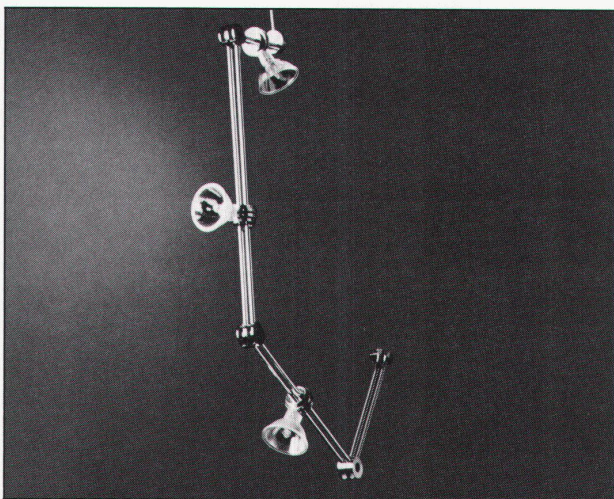

LICHT+RAUM AG

Schermen 27/29, CH-3063 Ittigen, Tel. 031 58 77 88.
Bezugsquellenachweis