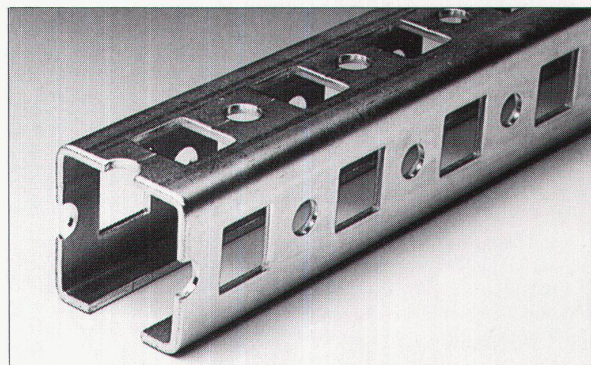

Die geringe statische Belastung ermöglicht vielfältige Anwendungen.

FORMTECH

FORMTECH AG
8492 Wila
Tel. 052 45 25 13

Typ: STYXX
Hersteller: Artelite
Material: Messing verchromt
Lichtquelle: Kaltlichtreflektor 20 W - 75 W
Eignung: Verkaufsräume, Restaurants, Eingangsbereich, repr. Räume, Wohnbereich

LICHT+RAUM AG

Schermen 27/29, CH-3063 Ittigen, Tel. 031 58 77 88.
Bezugsquellenachweis

MULTIFIX NEU

Profilschienen Stützen Konsolen
zur rationalen Befestigung aller Rohre und Leitungen in der Haustechnik, auch schallgedämmt.