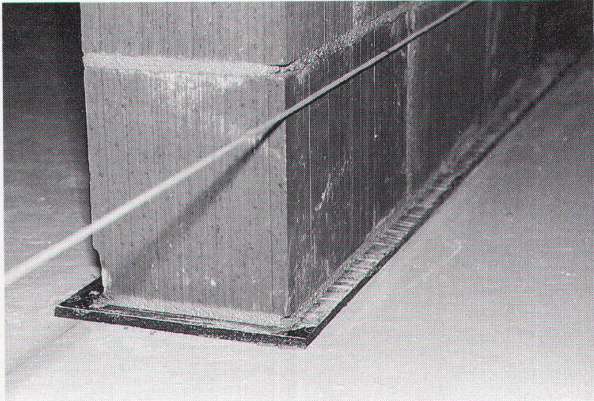

Kilcher

Packen Sie den Lärm an der Wurzel!

Die Kilcher Resobloc®-Akustiklager bekämpfen den Körperschall wirksam an der Quelle. Für Neubauten.
Interessiert?

Kilcher – eine Idee voraus!

Kilcher AG
4565 Recherswil
Tel. 065 35 16 35
Fax 065 353 627