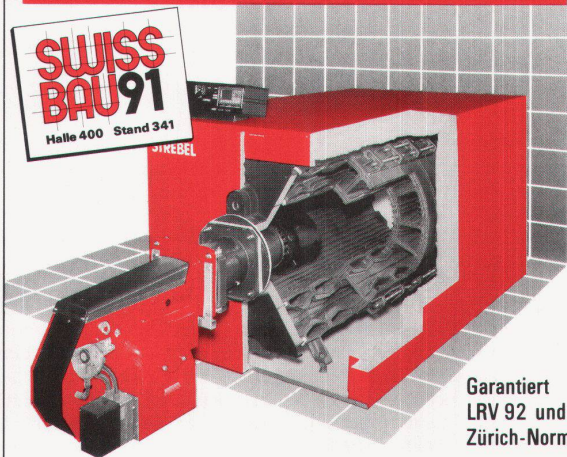

Download PDF: 25.04.2025

ETH-Bibliothek Zürich, E-Periodica, <https://www.e-periodica.ch>

Das Beste

Garantiert
LRV 92 und
Zürich-Norm

Der STREBEL Dreizugkessel aus Guss (Made in Rothrist) bringt die besten Werte im Bereich der umweltschonenden LOW-NO_x-Heiztechnik und des Energieverbrauchs. Ausgerüstet mit einem LOW-NO_x-Brenner sind die Massstäbe für die Zukunft gesetzt.