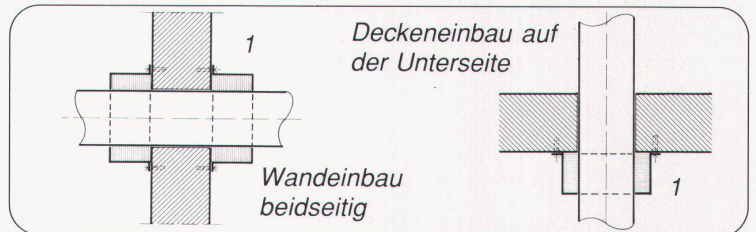

Für vorbeugenden Brandschutz . .

**. . zum Beispiel
Rohrabschottungen
S90**

Promat

PROMAT AG
Rümikerstrasse 45
8409 Winterthur-Hegi
052 27 41 27

Verlangen Sie unsere technischen Unterlagen

- 1 PROMASTOP-Rohrmanschette
- 2 Klemmverschluss
- 3 Metallspreizdübel mit Schraube
- 4 Kunststoffrohr