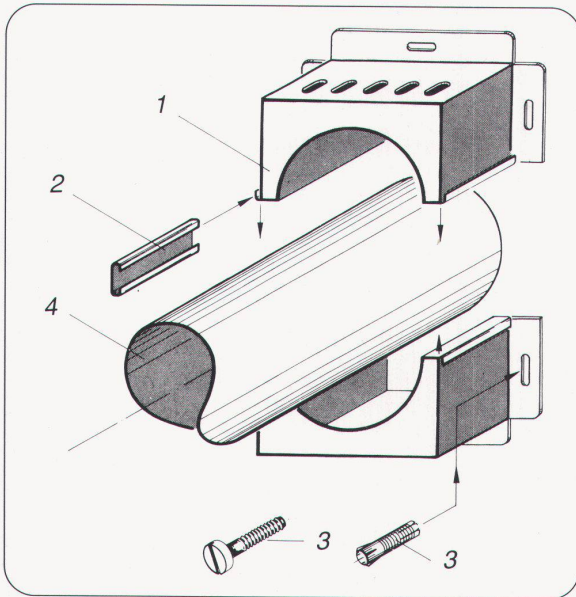

Für vorbeugenden Brandschutz . .

**. . zum Beispiel
Rohrabschottungen
S90**

Promat

PROMAT AG
Rümikerstrasse 45
8409 Winterthur-Hegi
052 27 41 27

Verlangen Sie unsere technischen Unterlagen

- 1 PROMASTOP-Rohrmanschette
- 2 Klemmverschluss
- 3 Metallspreizdübel mit Schraube
- 4 Kunststoffrohr