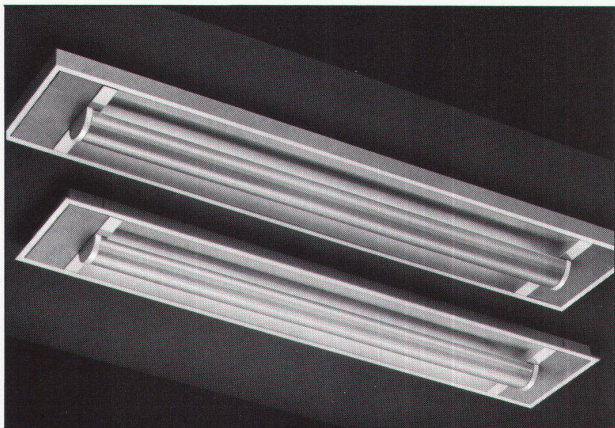

Typ: Castor/Pollux 36 W/58 W
 Hersteller: Zerbetto
 Design: Edgar Schlaefle
 Dimensionen: Länge: 147/177 cm
 Breite: 28 cm
 Tiefe: 4,5 cm
 Eignung: Büros, Schulräume, Verwaltungsräume,
 Ausstellungs- und Verkaufsräume,
 Korridore