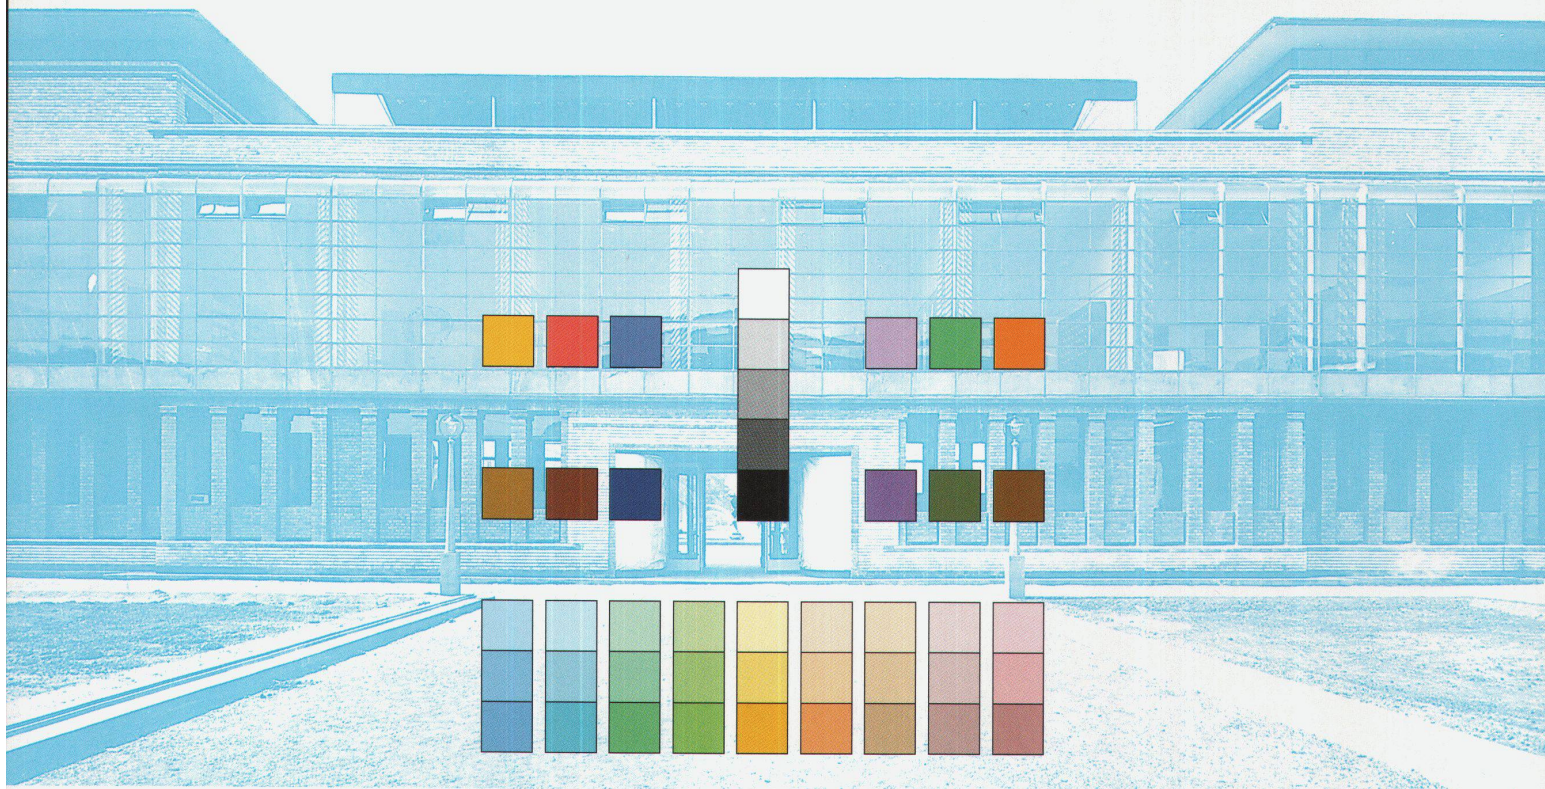

Fliesen für Architektur-Design.

Die Fliesenserie PRO ARCHITECTURA basiert auf einem Gestaltungskonzept, bei dem Farben, Formate und keramische Materialien harmonisch aufeinander abgestimmt sind. PRO ARCHITECTURA kann sowohl im Innen- als auch im Außenbereich eingesetzt werden, bei privaten und bei gewerblichen Objekten. Ein großes Formstückangebot, insbesondere für den Schwimmbadbau, ergänzt die Serie.

Villeroy & Boch · Christoph-Merian-Ring 23 · 4153 Reinach 1 · Tel. (061) 7118150 · Telefax (061) 7119530

Villeroy & Boch