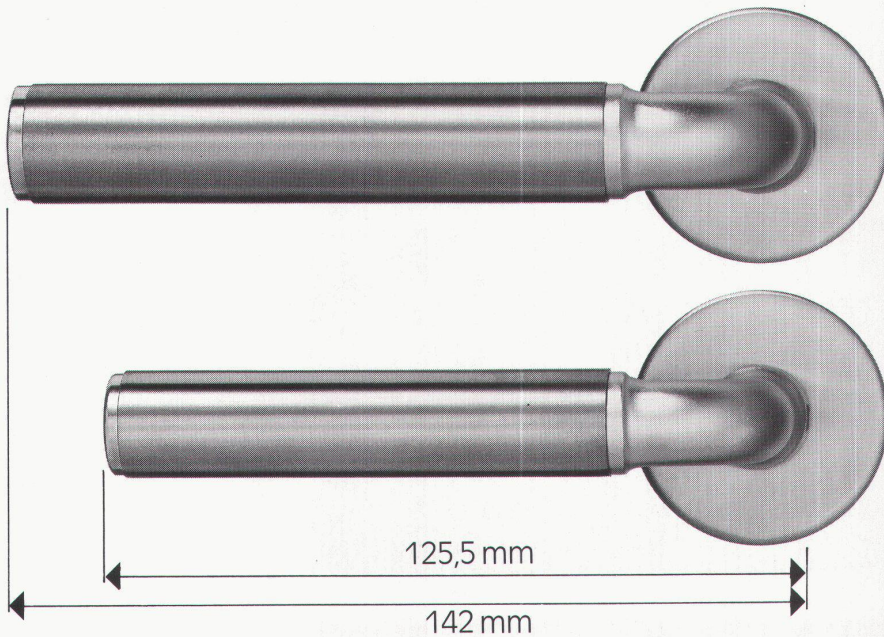

# Der grosse Bruder

Elite Basel heisst die grössere, robustere Ausführung des Prestige Basel. Das kleinere Modell eignet sich für Wohnungstüren, das grössere für Eingangstüren und den Objektbereich.

Wie sein kleiner Bruder ist auch er in vielen Varianten erhältlich. Chassis hochglanz verchromt oder matt vernickelt, Griffe farbig oder in blankem Chromnickelstahl oder in Messing.