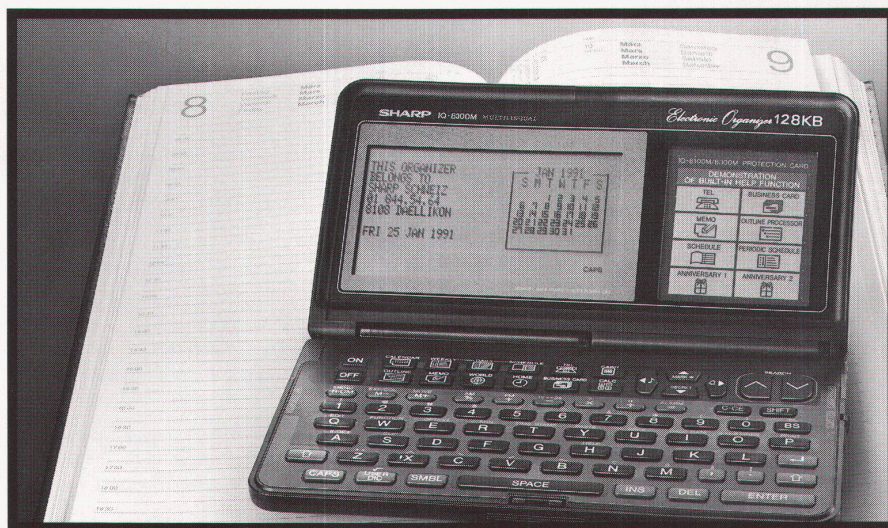

Durch Nachdenken vorn.

Papierlos immer und überall auf dem laufenden sein. Dank Datenbank und Rechner im Format 17,9 × 9,7 × 1,98 cm. Der Electronic Organizer IQ-8300M bringt innert Sekunden auf grafikfähigem Display alles was ihm an Verabredungen, Adressen, Tabellen, Kalkulationen und Notizen über die Schreibmaschinentastatur anvertraut wird. Diskretes durch Codes geschützt. Und wichtige Termine auf akustischen Alarm programmiert.

SHARP

BÜFA 91: HALLE 204, STAND D60

Den möchte ich sehen. Senden Sie mir Detailinformationen über das SHARP-Organizer-Programm.

WBW

Name, Vorname, Strasse, PLZ/Ort, Telefon

Oder rufen Sie uns einfach an!

SHARP ELECTRONICS (SCHWEIZ) AG, Langwiesenstrasse 7, 8108 Dällikon, Telefon 01/846 61 11, Telefax 01/844 28 48