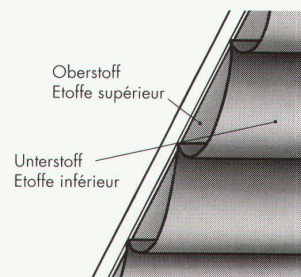

Plisseestore eignen sich zur Beschattung kleinerer wie auch grosser Wintergärten und Glasbauten. Für die Dachbeschattung stehen spezielle Modelle mit seitlicher Führung des Vorhangs zur Verfügung. Aber auch Schrägfenster- und Winkelanlagen bis hin zu Rundbögen sind lieferbar.

Lamellenvorhang. Lamellenvorhänge eignen sich besonders für den Sicht- und Sonnenschutz grosser Wintergärten und Glasbauten. Der gewünschte Licht- und Sonneneinfall kann stufenlos durch Schwenken aller Lamellen um ihre Achse eingestellt werden. Die Lamellen können aber auch seitlich verschoben werden, bis sie ein dichtes Lamellenpaket bilden und die gesamte Glasfläche freigeben.

Die Bedienung kann mit Schnurzug von Hand erfolgen, mit Handkurbel, aber auch mit Tastschalter über Elektromotor.

Raffvorhang. Beschwingt und dekorativ wirken Raffvorhänge im Raster von Wintergärten und Glasbauten. Sie vereinigen in sich ein Höchstmass an Perfektion, Funktion und Komfort.

Eine Besonderheit stellen die gebogenen Anlagen dar. Der Vorhang kann so z.B. ohne Unterbrechung vom Dach zur Fassadenwand geführt werden. Das wirkt grosszügig und elegant. Aufgrund der Faltechnik können sie auch über grössere

Längen geführt werden. Sie sind deshalb auch sehr gut zur Beschattung grosserer Glasflächen geeignet.