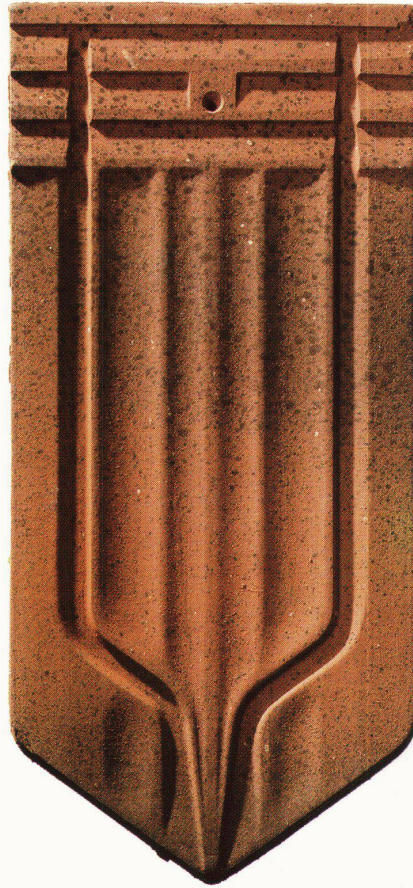

# Das Original.

Viele Strukturen aus der Natur hat sich der Mensch zu eigen gemacht. Das Tonziegeldach hat ähnliche Funktionen wie das Blätterdach des Baumes: Es schützt vor Witterungseinflüssen, wirkt temperaturnausgleichend, bietet im Sommer willkommenen Schatten und lässt im Winter den schräg einfallenden Sonnenstrahlen freien Zugang.