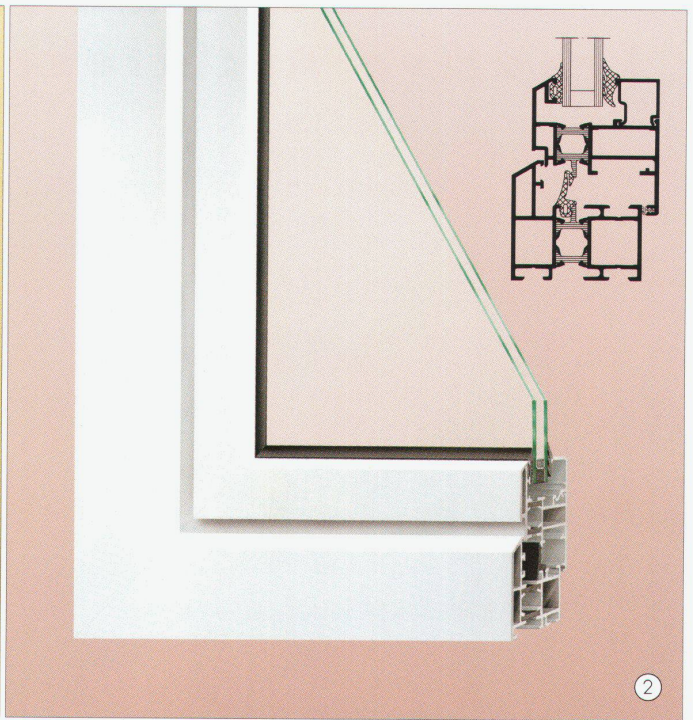

Die neue Optik und Technik für besser

Wo heute neue, gute Architektur entsteht, sind meistens Aluminiumfenster beteiligt. Dabei müssen Fenster für moderne Gebäude keineswegs immer nur die bekannten Standardfenster sein. Werden sie zum Beispiel für Sanierungsaufgaben eingesetzt, dann sollten sie sich harmonisch in die Objekte einfügen.

SCHÜCO bringt die Aluminiumfenster für die technisch perfekten und gestalterisch ansprechenden Lösungen. Stets handelt es sich um thermisch getrennte, wärmegeämmte Konstruktionen: fugendicht, schlagregensicher und

schalldämmend. Dazu die lange Lebensdauer ohne Aufwand für Erhaltungsanstriche.

Aus dem SCHÜCO-Programm zeigen wir hier zwei besonders ästhetisch gestaltete Profilserien,

die überwiegend zur Fenster-Erneuerung in älteren Gebäuden eingesetzt werden. Aber natürlich sind sie auch für Neubauten geeignet. Es handelt sich um die eleganten Stil-Fenster ① mit den feingliedrigen Kehlleisten-Profilen und die Sanierungs-Fenster ② mit den um 30° angeschrägten Profilen. Sie erinnern

SCHÜCO
INTERNATIONAL