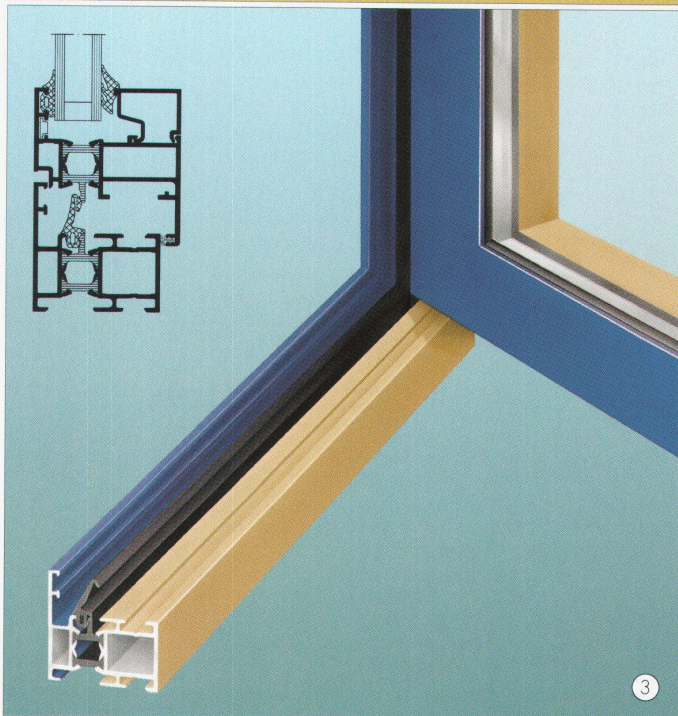

Die neue Optik und Technik für besser

Wo heute neue, gute Architektur entsteht, sind meistens Aluminiumfenster beteiligt. Dabei müssen Fenster für moderne Gebäude keineswegs immer nur die bekannten Standardfenster sein. Werden sie zum Beispiel für Sanierungsaufgaben eingesetzt, dann sollten sie sich harmonisch in die Objekte einfügen.

SCHÜCO bringt die Aluminiumfenster für die technisch perfekten und gestalterisch ansprechenden Lösungen. Stets handelt es sich um thermisch getrennte, wärmegeämmte Konstruktionen: fugendicht, schlagregensicher und

schalldämmend. Dazu die lange Lebensdauer ohne Aufwand für Erhaltungsanstriche.

Aus dem SCHÜCO-Programm zeigen wir hier zwei besonders ästhetisch gestaltete Profilserien,

die überwiegend zur Fenster-Erneuerung in älteren Gebäuden eingesetzt werden. Aber natürlich sind sie auch für Neubauten geeignet. Es handelt sich um die eleganten Stil-Fenster ① mit den feingliedrigen Kehlleisten-Profilen und die Sanierungs-Fenster ② mit den um 30° angeschrägten Profilen. Sie erinnern

SCHÜCO
INTERNATIONAL