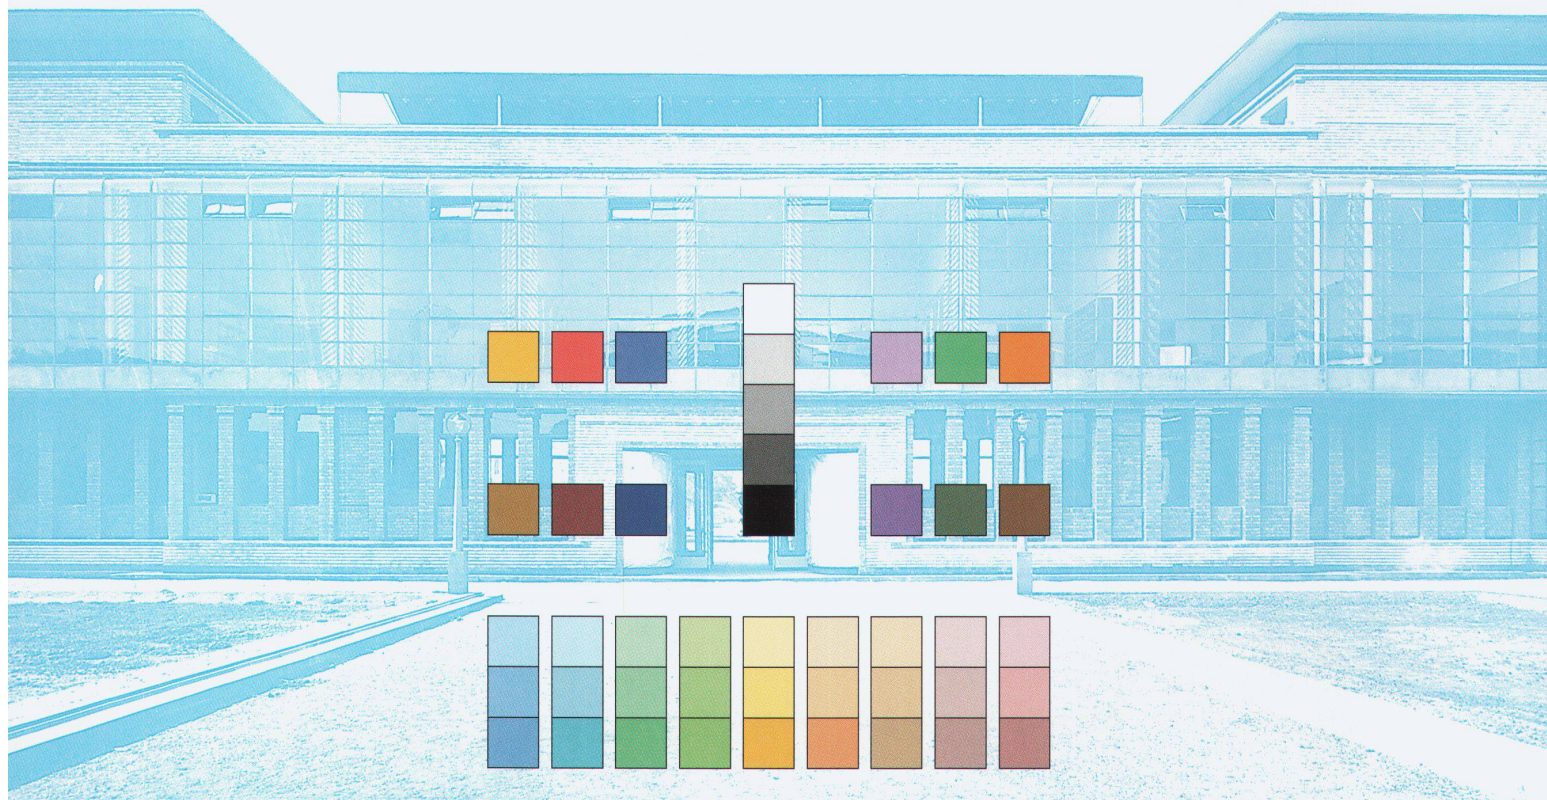

Fliesen für Architektur-Design.

Die Fliesenserie PRO ARCHITECTURA basiert auf einem Gestaltungskonzept, bei dem Farben, Formate und keramische Materialien harmonisch aufeinander abgestimmt sind. PRO ARCHITECTURA kann sowohl im Innen- als auch im Außenbereich eingesetzt werden, bei privaten und bei gewerblichen Objekten. Ein großes Formstückangebot, insbesondere für den Schwimmbadbau, ergänzt die Serie.

Villeroy & Boch · Christoph-Merian-Ring 23 · 4153 Reinach 1 · Tel. (061) 7118150 · Telefax (061) 7119530

Villeroy & Boch