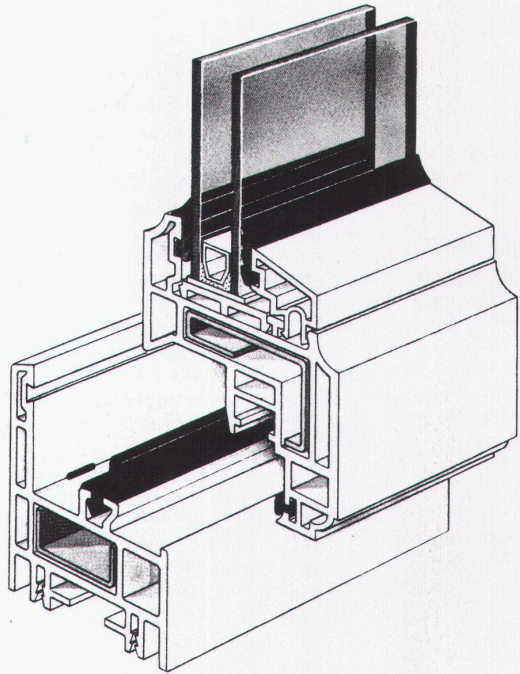

Fenster für die Architektur von gestern und morgen.

Brüggmann Renaissance-Fenster sind individuell auf Ihren Geschmack zugeschnitten. Glastypen und Glasdicken sind in unterschiedlichen Ausführungen möglich. Also ganz nach Wunsch. Und alles wird von der bewährten Brüggmann Mehrkammertechnik „umrahmt“. Die Profile sind aus hochwertigem Markenrohstoff. Vestolit® BAU. Das bedeutet für Sie, daß Sie Jahr für Jahr aus Fenstern blicken, denen keine Jahreszeit etwas anhaben kann. Brüggmann Renaissance-Fenster sind lichtecht und wetterbeständig. Sie sind verrottungsfest und unterhaltsfrei. Die Wärmedämmung ist optimal und der Schallschutz auch. Hohe statische Festigkeit ist garantiert.

Brüggmann AG

Oberwachtstrasse 13 · 8700 Küsnacht/ZH
Telefon (01) 9 11 01 02 · Telefax (01) 9 11 01 13