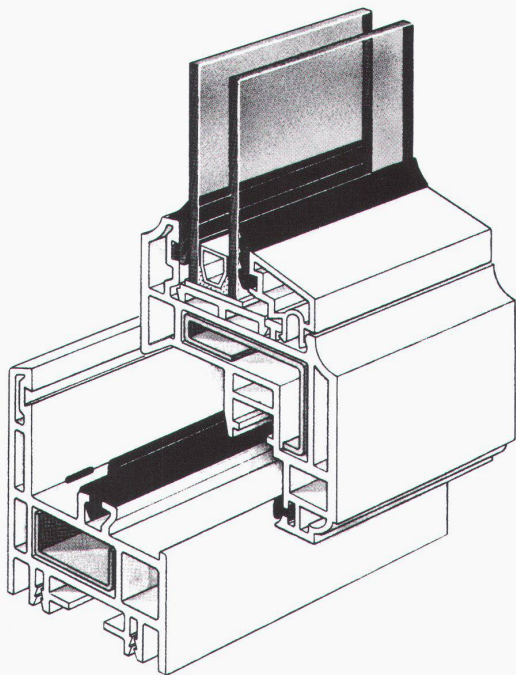

Brüggmann

Renaissance Fenster

Fenster für die Architektur von gestern und morgen.

Brüggmann Renaissance-Fenster sind individuell auf Ihren Geschmack zugeschnitten. Glastypen und Glasdicken sind in unterschiedlichen Ausführungen möglich. Also ganz nach Wunsch. Und alles wird von der bewährten Brüggmann Mehrkammertechnik „umrahmt“. Die Profile sind aus hochwertigem Markenrohstoff. Vestolit® BAU. Das bedeutet für Sie, daß Sie Jahr für Jahr aus Fenstern blicken, denen keine Jahreszeit etwas anhaben kann. Brüggmann Renaissance-Fenster sind lichtecht und wetterbeständig. Sie sind verrottungsfest und unterhaltsfrei. Die Wärmedämmung ist optimal und der Schallschutz auch. Hohe statische Festigkeit ist garantiert.

Brüggmann AG

Oberwachtstrasse 13 · 8700 Küsnacht/ZH
Telefon (01) 9 11 01 02 · Telefax (01) 9 11 01 13