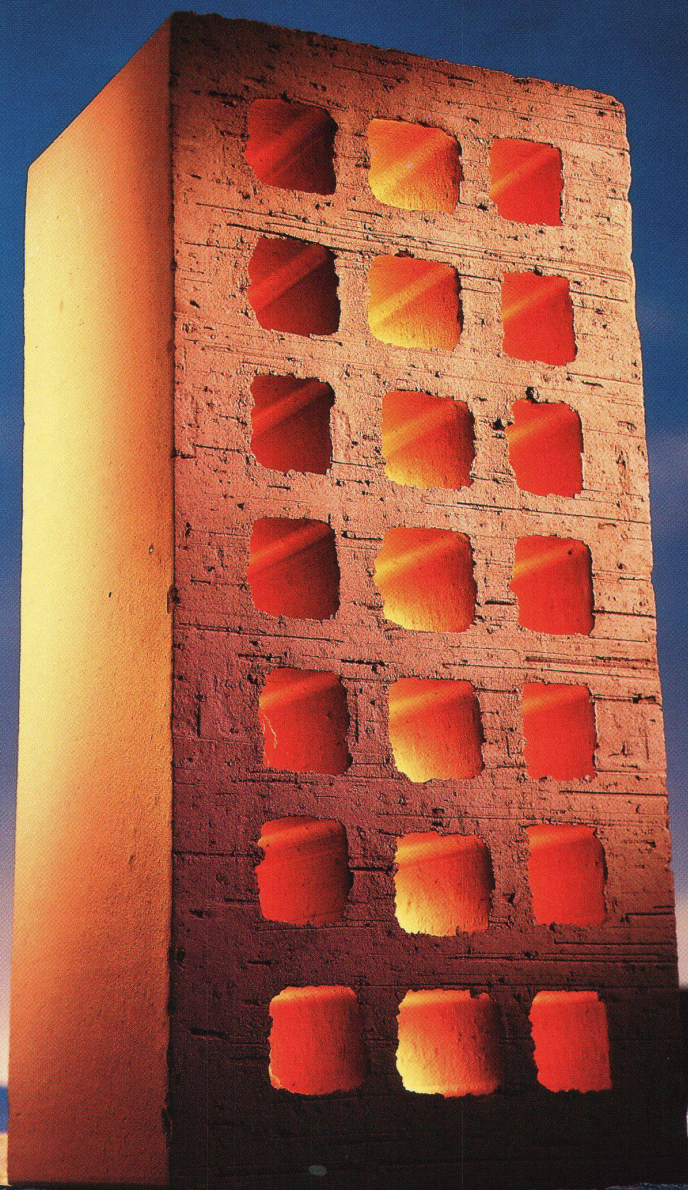

Der pastellrote Schönfärber.

Viele Entscheidungen werden durch das Auge und das Gefühl beeinflusst. Der gewiefte Architekt und Bauunternehmer weiss das. Aber er entscheidet sich nicht nur für Sichtbackstein wegen der Vielfalt von Farben, Formaten und Oberflächenstrukturen, sondern weil das Mauerwerk auch frostbeständig, dauerhaft und unterhaltsfrei ist.