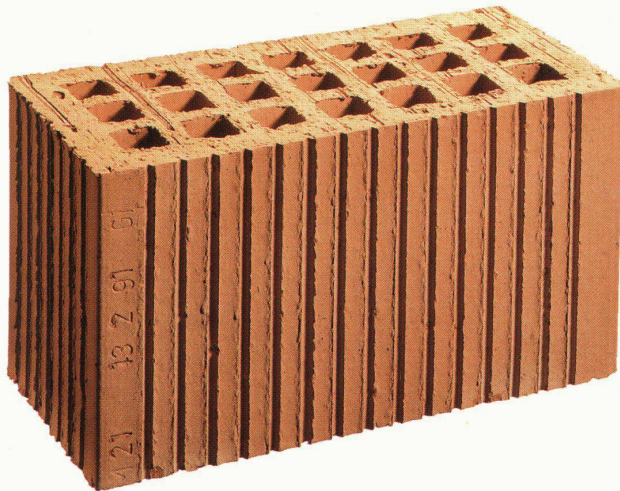

Download PDF: 19.11.2024

ETH-Bibliothek Zürich, E-Periodica, <https://www.e-periodica.ch>

Ein starkes Stück.

Und seine Galgenfrist.

Waren Sie nicht auch schon überrascht, wie schnell eine Backstein-Mauer aufgezogen, ein Haus im Rohbau fertig stand? Gestern erst noch Baugrube, heute schon erkennbare Form. Der Backstein lässt sich nicht nur schnell und einfach verarbeiten. Er hat auch unnachahmliche Qualitäten, die das Wohnen erst behaglich machen. Schweizerische Ziegelindustrie, Postfach, 8035 Zürich, Telefon 01/361 96 50.