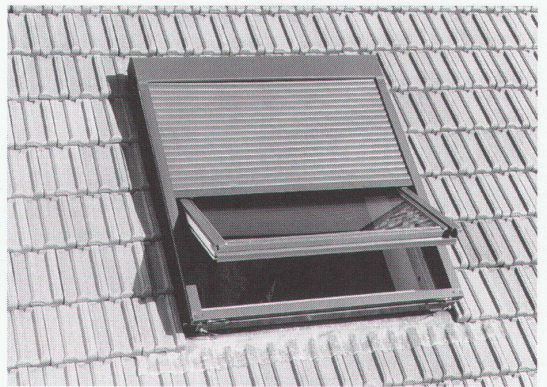

Impressum

Werk, Bauen+Wohnen, 80./47. Jahrgang

Herausgeber

Verlegergemeinschaft Werk, Bauen+Wohnen, Werk AG, Verlag Bauen+Wohnen GmbH

Adresse Verlag, Redaktion und Inserate:
Verlegergemeinschaft Werk, Bauen+Wohnen,
Vogelsangstrasse 48, Postfach, CH-8033 Zürich,
Tel. 01/362 95 66, Fax 01/362 70 32

Verbände

Offizielles Organ des BSA/FAS, Bund Schweizer Architekten / Fédération des Architectes Suisses, VSI Vereinigung Schweizer Innenarchitekten

Redaktionskommission

Roger Diener, Paolo Fumagalli,
Prof. Dr. Dr. h.c. Ing. Jürgen Joedicke,
Prof. Peter von Meiss, Adrian Meyer,
Hans-Ulrich Meyer

Ständige Mitarbeiter

Marc M. Angéil, Los Angeles;
Gilles Barbey, Lausanne; Ulrike Jehle-Schulte
Strathaus, Basel; Gert Kähler, Hamburg;
Frédéric Pousin, Paris; Martin Schmitz, Berlin;
Klaus-Dieter Weiss, Hannover

Korrespondenten

Prof. Kurt Ackermann, München; Mario Botta,
Lugano; Dr. Lucius Burckhardt, Basel; Michael
Dennis, Princeton; Jacques Gubler, Lausanne;
Bob Gysin, Zürich; Martin Heller, Zürich;
Joachim Andreas Joedicke, Darmstadt;
Prof. J.P. Kleihues, Berlin; Erwin Mühlestein,
Genf; Prof. Christian Norberg-Schulz, Oslo
und Rom; Prof. Dr. Werner Oechslin, Zürich;
Diego Peverelli, Zürich

Redaktionssekretariat

Rosmarie Helsing

Übersetzungen

Jacques Debains, Susanne Leu,
Maureen Oberli-Turner, Matthias Becker

Für nicht angefordertes Material übernimmt die Redaktion keine Verantwortung. Nachdruck aus Werk, Bauen+Wohnen, auch mit Quellenangabe, ist nur mit Bewilligung des Verlages gestattet.

Inseratenverwaltung

Verlegergemeinschaft Werk, Bauen+Wohnen,
Vogelsangstrasse 48, Postfach,
CH-8033 Zürich,
Tel. 01/362 95 66, Fax 01/362 70 32
Gilbert Pfau, Anne-Marie Böse

Druck

Zollikofer AG, 9001 St.Gallen

Lithos

Nievergelt Repro AG,
8048 Zürich

Abonnementsverwaltung und Auslieferung

Zollikofer AG
Fürstenlandstrasse 122, CH-9001 St.Gallen,
Tel. 071/29 77 77

Bezugsbedingungen Schweiz

Jahresabonnement	sFr. 165.–
Studentenabonnement	sFr. 110.–
Einzelhefte	sFr. 20.–

Bezugsbedingungen übrige Länder

Jahresabonnement	sFr. 175.–
Studentenabonnement	sFr. 120.–
Einzelhefte	sFr. 20.–

Alle Preise inkl. Porto.

Abbestellungen

können nur berücksichtigt werden, wenn sie mindestens 8 Wochen vor Abonnementsschluss eintreffen, andernfalls gilt das Abonnement als erneuert.