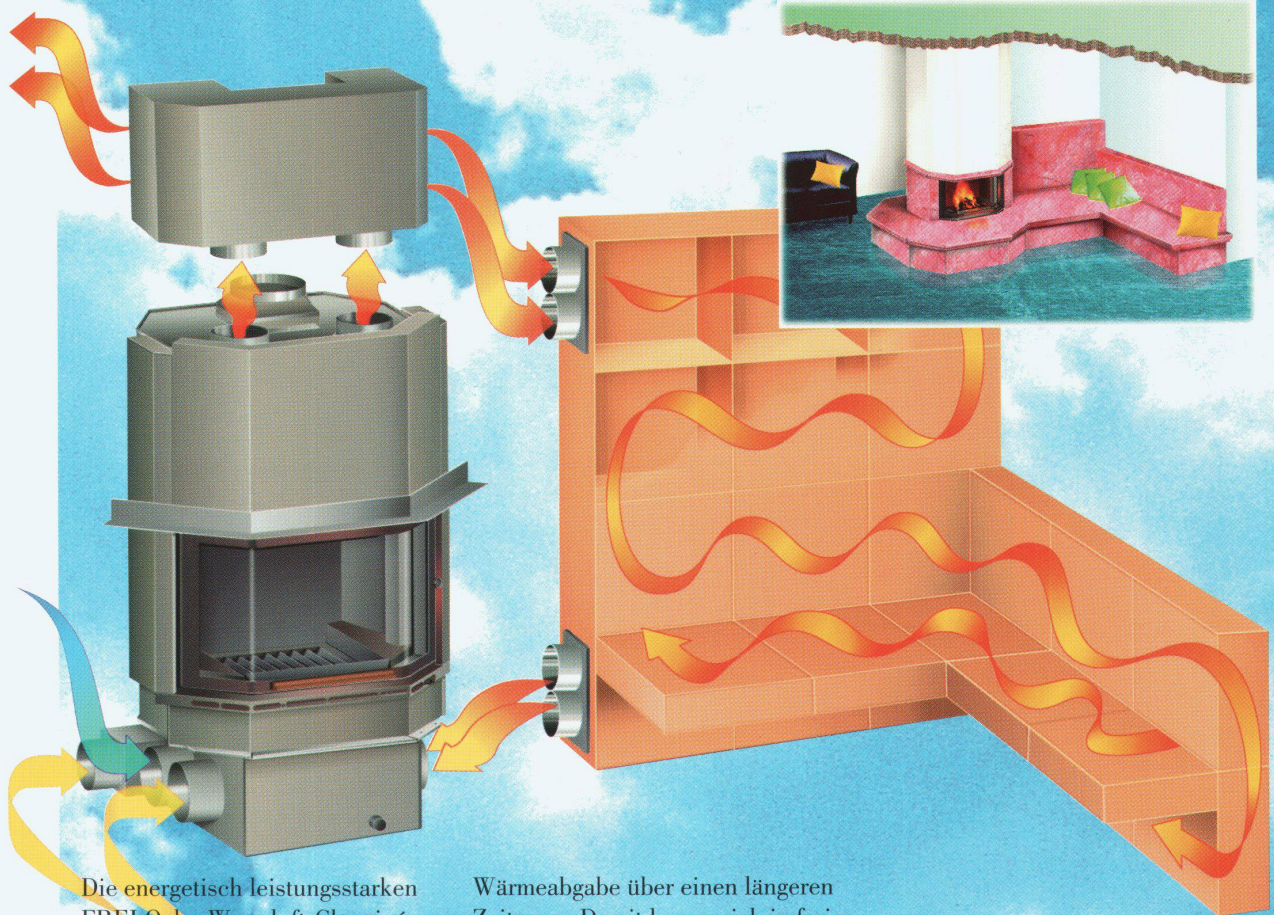

 **Schneider**

TUBE  **LINE**

DER HEIZTECHNOLOGIE UM JAHRE VORAUS

Das Oeko-Cheminée-Speicherwand-System von FREI CHEMINÉE TECHNIK

Publica-Press Medien PPH

Die energetisch leistungsstarken FREI Oeko-Warmluft-Cheminée-Einsätze ermöglichen in Kombination mit dem FREI Chamotte-Norm Speicherstein-System eine raffinierte Nutzung als Schnellheizung mit Umluft oder als optimales Oeko-Speicherwand-Heizsystem für die

Wärmeabgabe über einen längeren Zeitraum. Damit lassen sich in freier Architektur in Neubauten und der Altbausanierung Heizwände, Sitzbänke und Wohnlandschaften in gesunde Wärmespender mit Speicherkapazitäten von 8 bis 10 Stunden verwandeln.