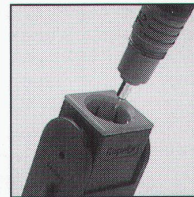

## rotring pen-station hält Ihre Tuschefüller fit!

Ihr rapidograph bleibt immer fit und anschreibbereit mit der neuen pen-station!

Schluss mit dem bisherigen «Kappe auf – Kappe zu». Stecken Sie Ihren rapidograph bei Arbeitsunterbrechungen einfach mit sanftem Druck in den Aufnahmeköcher der neuentwickelten rotring pen-station. Dort fällt er automatisch in die ideale waagrechte Aufbewahrungslage und bleibt hermetisch verschlossen. Auch nach Tagen schreibt er sofort wieder an. Das erleichtert Ihre Arbeit und spart Zeit.