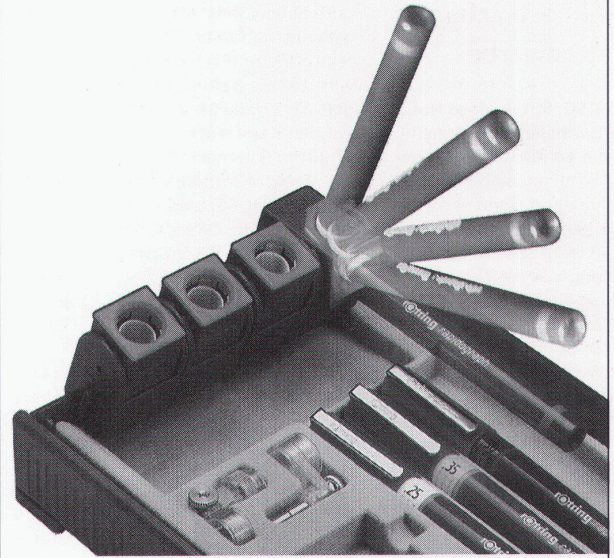

## rotring pen-station hält Ihre Tuschefüller fit!

Ihr rapidograph bleibt immer fit und anschreibbereit mit der neuen pen-station!

Schluss mit dem bisherigen «Kappe auf – Kappe zu». Stecken Sie Ihren rapidograph bei Arbeitsunterbrechungen einfach mit sanftem Druck in den Aufnahmeköcher der neuentwickelten rotring pen-station. Dort fällt er automatisch in die ideale waagrechte Aufbewahrungslage und bleibt hermetisch verschlossen. Auch nach Tagen schreibt er sofort wieder an. Das erleichtert Ihre Arbeit und spart Zeit.