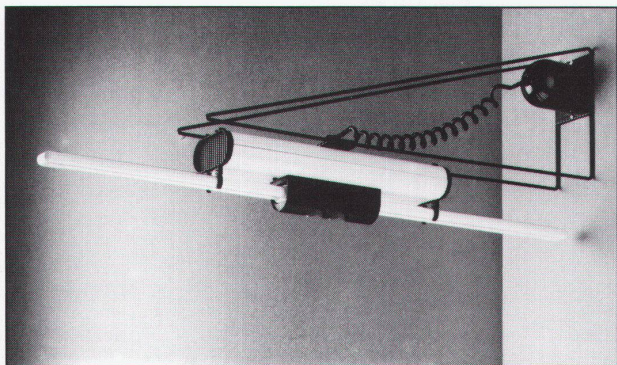

**Download PDF:** 15.10.2024

**ETH-Bibliothek Zürich, E-Periodica, <https://www.e-periodica.ch>**

Typ: *Duetto*  
 Hersteller: *Zerbetto (Bocato Gigante Zambusi)*  
 Länge: *54 bis 92 cm*  
 Befestigung: *Direktmontage, Wand- oder Deckenbefestigung*  
 Farben: *schwarz, weiss, rot*  
 Lichtquelle: *PL 18, 24 oder 36 W*  
 Eignung: *Korridore, Treppen, Hallen, Verkaufsräume, Büros, öffentliche Gebäude*