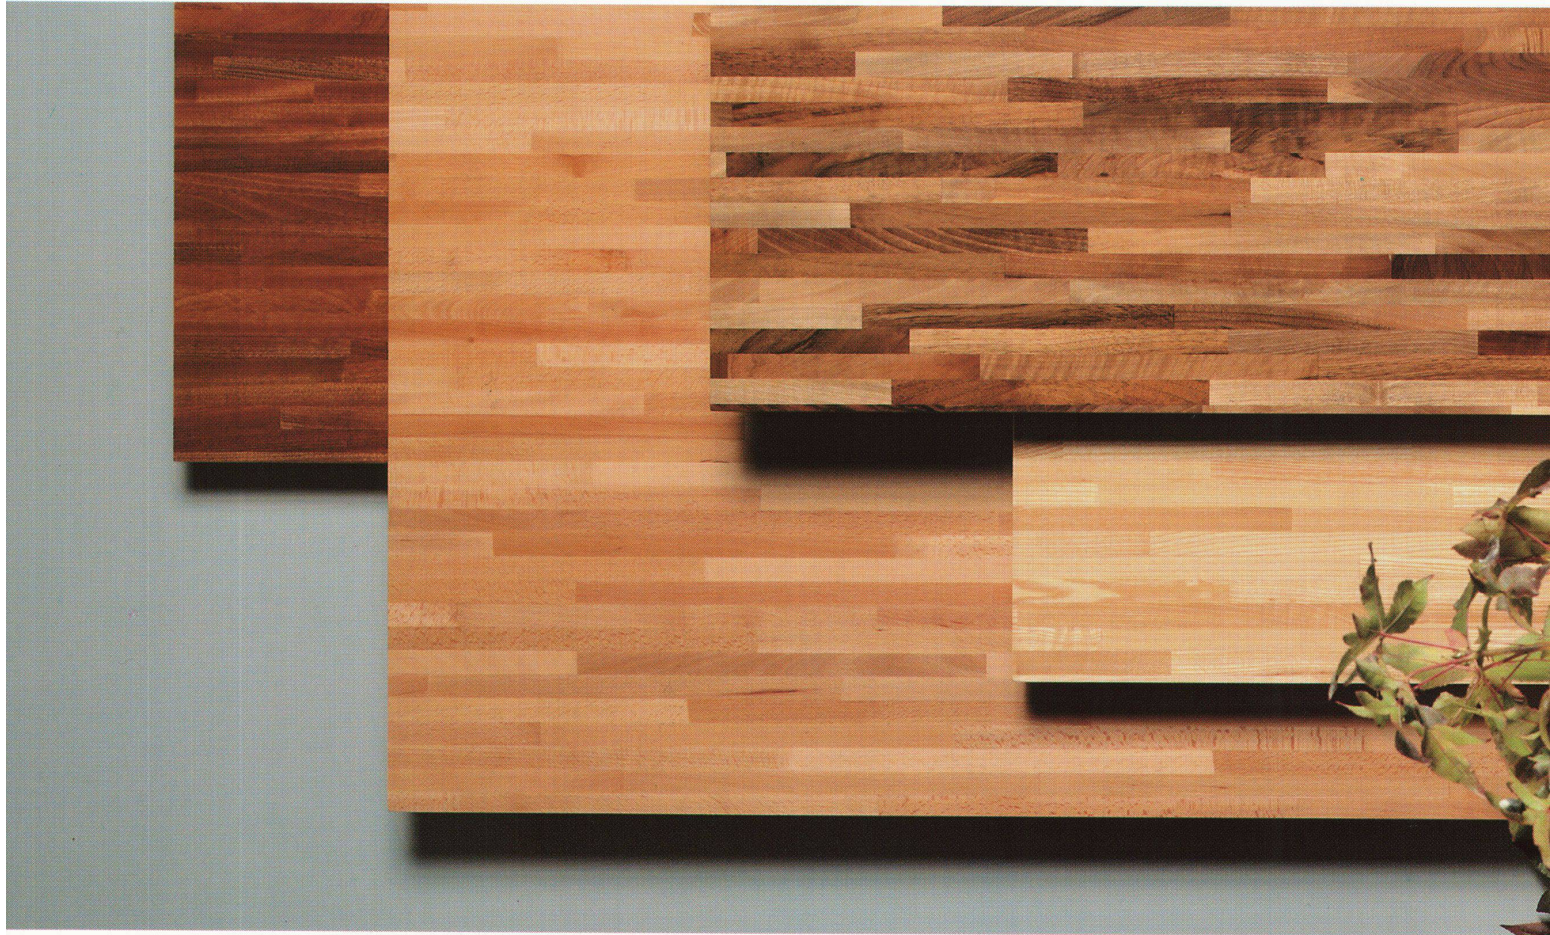

TEXWOOD. DIE NATÜRLICHE