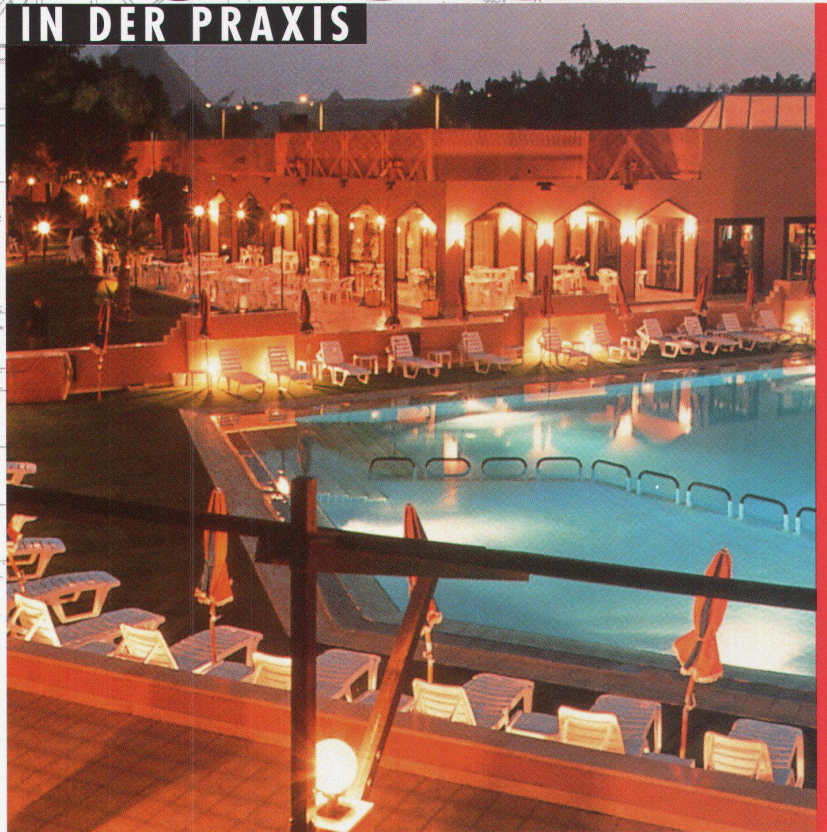

Autodesk AG
Netzibodenstrasse 33
4133 Pratteln
Tel. 061/811 14 14
Fax 061/811 14 50

Wenn die Mövenpick-Architekten in ihrer Schweizer Zentrale weltweit sämtliche neuen Objekte wie Autobahn-Raststätten, Restaurants und Hotels projektieren, dann ist AutoCAD dabei. Für die Lösung der vielfältigen innen- wie aussenarchitektonischen Problemstellungen werden die einzigartigen Vorteile der offenen AutoCAD-Architektur genutzt. Diese befähigt jeden Anwender, eigene Symbol-Bibliotheken zu kreieren und auch selbst zu realisieren. Durch den Einsatz der Vifian + Zuberbühler-Applikation «CAD vom Architekten» profitieren die Mövenpick-Leute zudem von den optimal umgesetzten Erfahrungen und Kenntnissen dieses Spezialisten: Daten müssen grundsätzlich nur einmal erfasst werden. Alle Mitarbeiter haben direkten Zugriff auf die Symbol-Bibliothek, aus welcher Standards auf jede beliebige Zeichnung transferiert werden können. Änderungen in Plänen sind schnell und effizient ausgeführt, Zeichnungen in allen Massstäben sind auf Knopfdruck verfügbar. Klar, dass die Mövenpick-Planer nicht mehr auf AutoCAD verzichten wollen. Ihnen würde es kaum anders ergehen...

orbit
B A S E L
28.9.-2.10.93
HALLE 212

Autodesk™