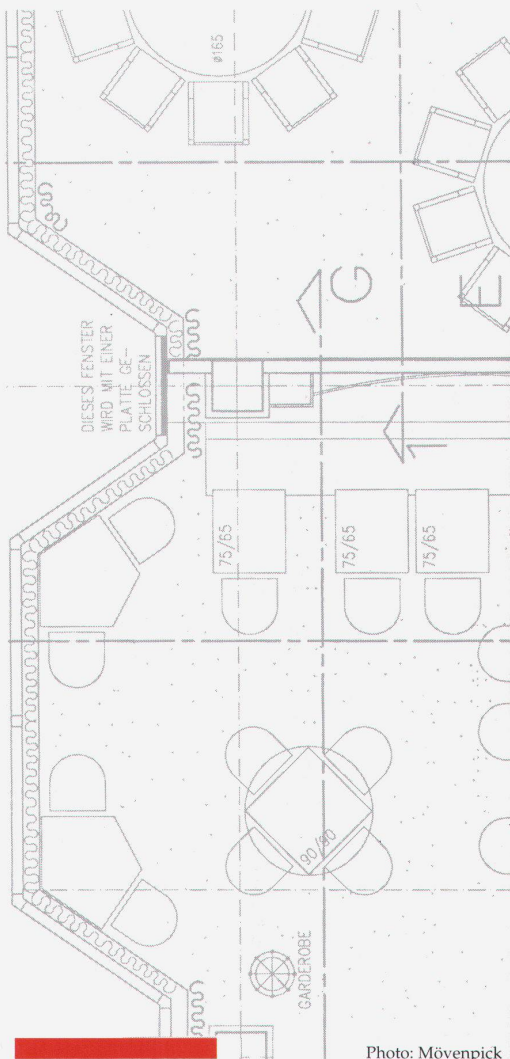

PLZ / ORT: _____

RUNTAL-KLIKON AG Hubstrasse 104 CH-9500 Wil

Tel. 073 25 25 55 Fax 073 23 99 44

RUNTAL

KLIKON

AUTOCAD®

IN DER PRAXIS

Photo: Mövenpick