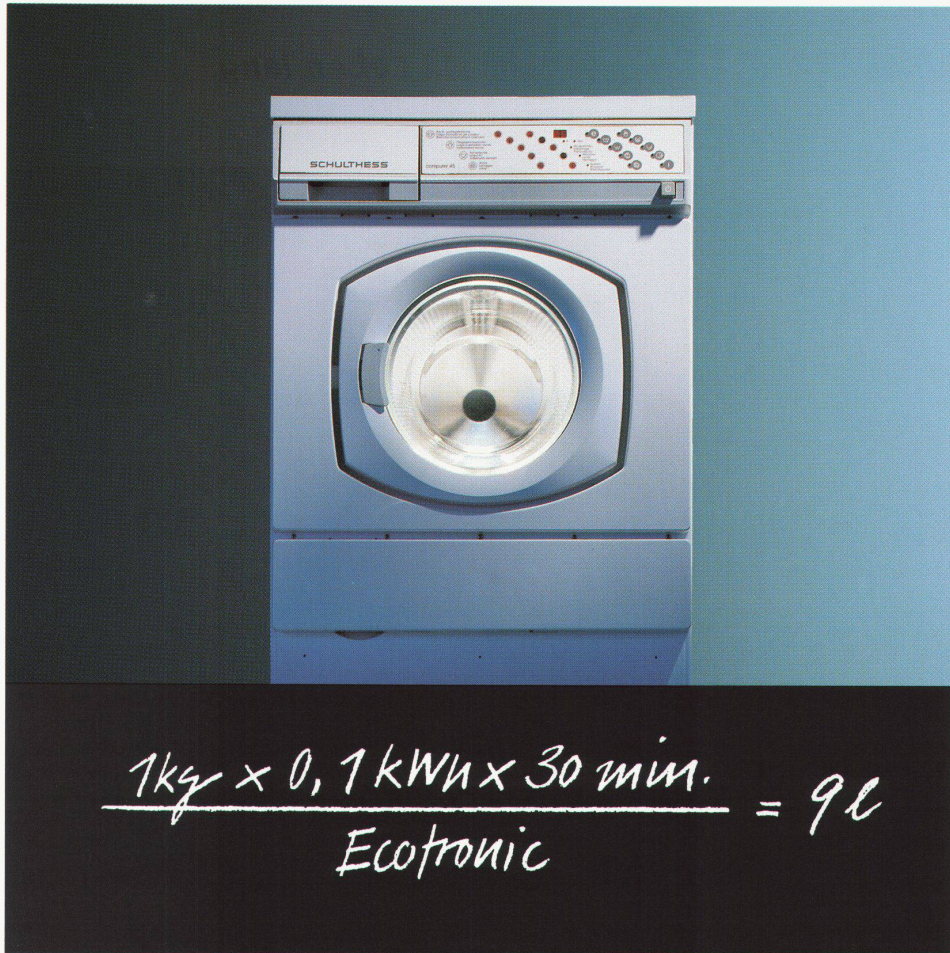

Glasfaltwände, Wintergärten,
Sonnenkollektoren,
Infoconcept®, Briefkästen,
Metall-Türen / Fenster,
Metallfassaden.

Mehr und mehr rücken bei Waschmaschinen noch andere als Wirtschaftlichkeitsrechnungen in den Vordergrund. Zum Beispiel eine Ökobilanz, die sich nicht zu verstecken braucht. Im Gegenteil: Die neueste Umwelt-Schulthess verbraucht nur noch 9 l Wasser und 0,1 kWh Strom pro kg Trockenwäsche beim 30minütigen 40°-Kurzwaschprogramm. Ein Wert, der nur