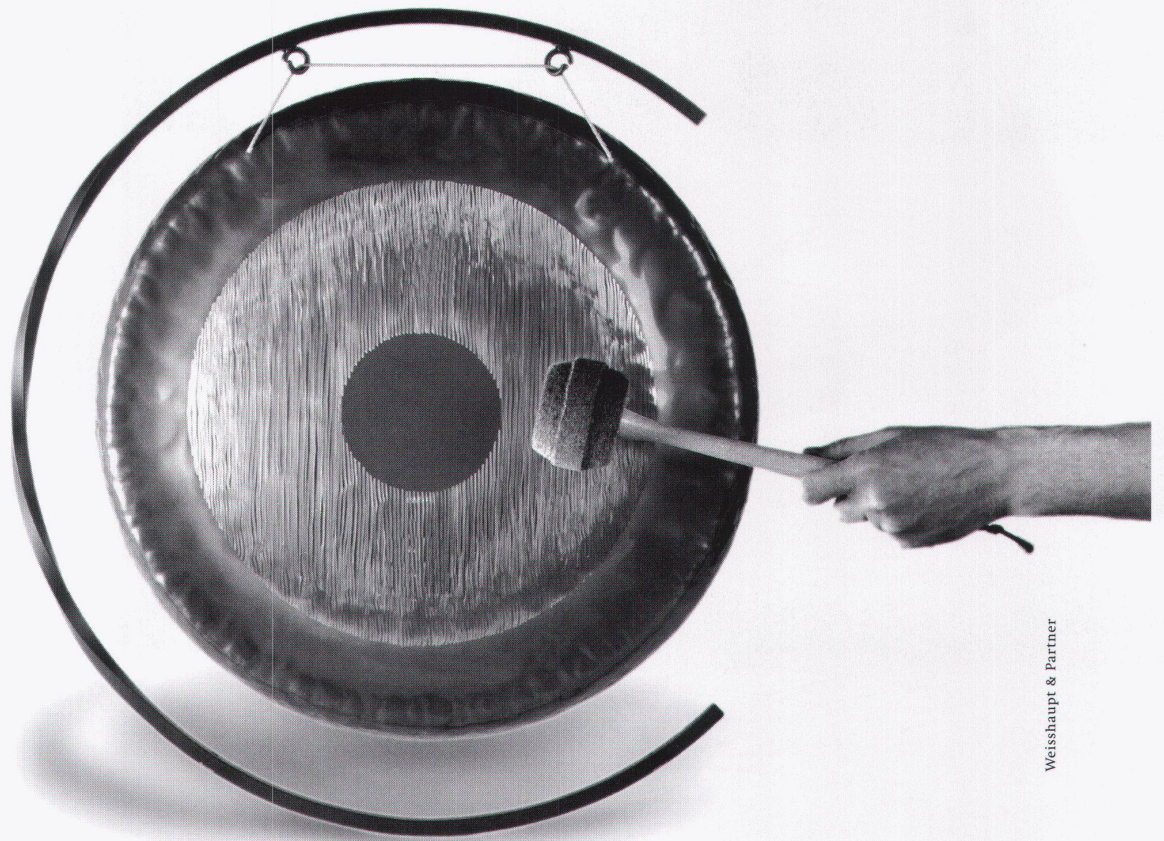

Wer im Metallbau den Ton angibt und warum.

Weisshaupt & Partner

Metallbau und Anlagebau vom Feinsten. Top im Design. Individuell in der Ausführung. Vielfältig im Angebot. Von speziellen Überdachungen über raffiniert gestaltete Wintergärten bis zur innovativen Fassadentechnik. Hohe Qualität, ausgesuchte Materialien, rationelle Fertigung. Wer ausserdem fundierte Fachberatung und Service nach Mass erwartet, wählt Hammer.

hammer

Metallbau Sicherheitstechnik Planung

Genossenschaft Hammer Binzstrasse 7, CH-8045 Zürich
Tel. 01/454 85 85 Fax 01/462 10 61