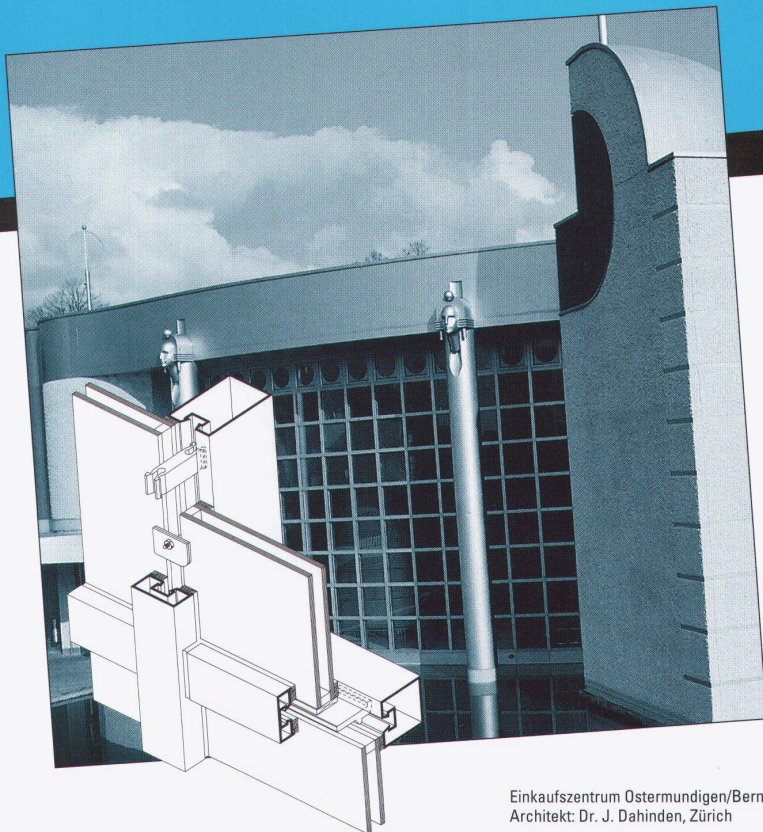

Einkaufszentrum Ostermundigen/Bern
Architekt: Dr. J. Dahinden, Zürich

Faszination Stahlleichtbau

Beispielsweise nach dem System Jansen-VISS-NV (Nassverglasung). Die zweischalige, wärmedämmte Pfosten-Riegelkonstruktion ist speziell geeignet für grossflächige Vertikal-, Schräg-, Pyramiden- und Erkerverglasungen.

Mehr Information enthält unsere ausführliche Dokumentation. Rufen Sie uns an, wir beraten Sie gerne.

Jansen AG, 9463 Oberriet, Schweiz
Stahlröhrenwerk, Kunststoffwerk
Telefon 071-789 111
Telefax 071-782 270, Telex 881 850

JANSEN

KWC DOMO