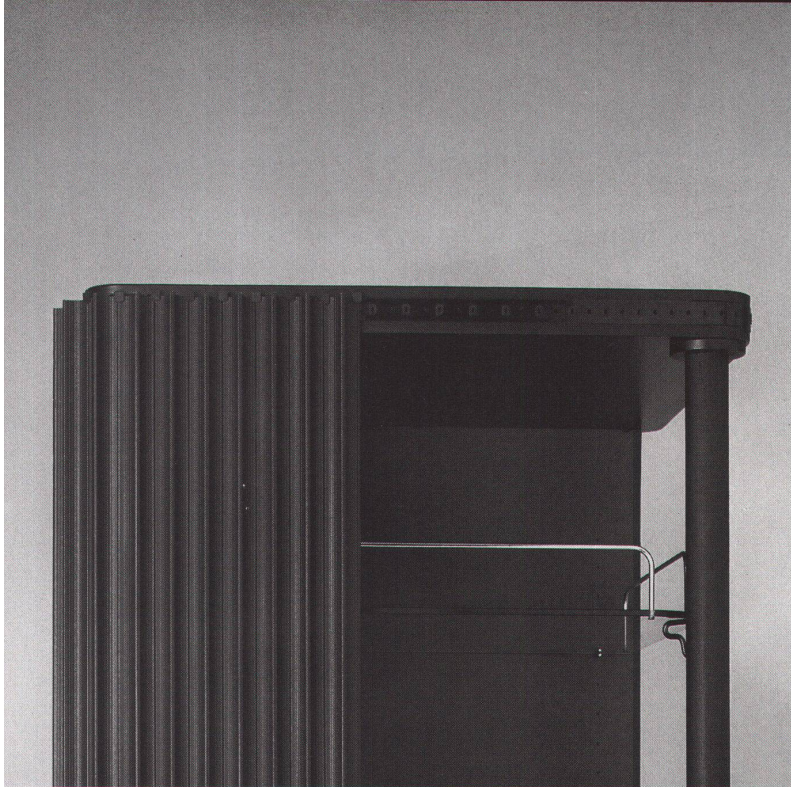

Wogg 4, Schrankmöbel mit Rollfronten, Design Wogg / Johann Munz

Die zukunftsweisende Entscheidung: Eine Synergie-Fassade, die zugleich Strom erzeugt.

Jährlich werden Millionen Quadratmeter Aluminium-Glas-Fassaden gebaut. Sie sind schützende Gebäudehüllen und architektonische Gestaltungsleistungen. Nur ganz selten sind sie auch schon solare „Kraftwerke“. Dabei wäre gerade die Nutzung von Südfassaden zur photovoltaischen Energieerzeugung ein Schritt in die richtige Richtung. SCHÜCO, als Europas führendes Unternehmen für Aluminium-Fassa-