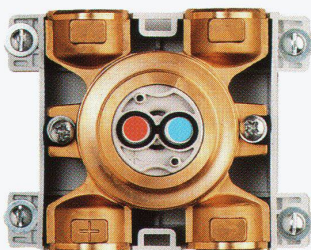

# Wassersteckdose

eine Weltneuheit bringt's auf den Punkt

arwa

# Die Wassersteckdose...

## ...vereinfacht die Armatur

Die Wassersteckdose ist das einheitliche Anschlussorgan für die wertanalytisch und formal vereinfachten **Einpunktarmaturen**.