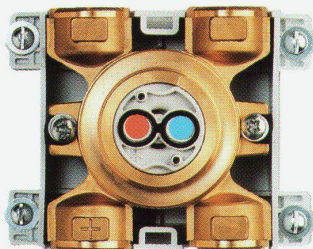

DESIGN PLUS
Prämiert an der
ISH 1995 Frankfurt

Wassersteckdose

eine Weltneuheit bringt's auf den Punkt

arwa

Die Einpunktarmatur «1 Point» bringt's auf den Punkt

einfacher – besser – preisgünstiger

- durch einfachere Formen und Fertigungsverfahren sind Einpunktarmaturen preisgünstiger
- die Armaturenkörper sind harmonischer, hygienischer und reinigungsfreundlicher
- die störenden Zweipunktanschlüsse und die lästige Kalk-Beaufschlagung entfallen
- das langzeitbewährte pat. Mischsystem «Trigon» bietet Komfort, Hygiene, Sicherheit und Wassersparnis zugleich