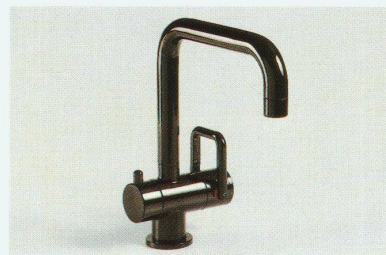

Waschtischmischer arwa-twin «1Point»
(mit Eckadapter zum Rohbauset)

Armaturenfabrik Wallisellen AG
Richtstr. 2, CH-8304 Wallisellen
Telefon 01 830 31 77
Telefax 01 830 06 30