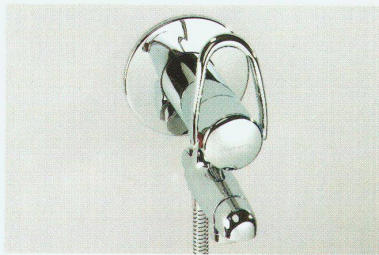

Duschenmischer arwa-class «1Point»

Bademischer arwa-class «1Point»