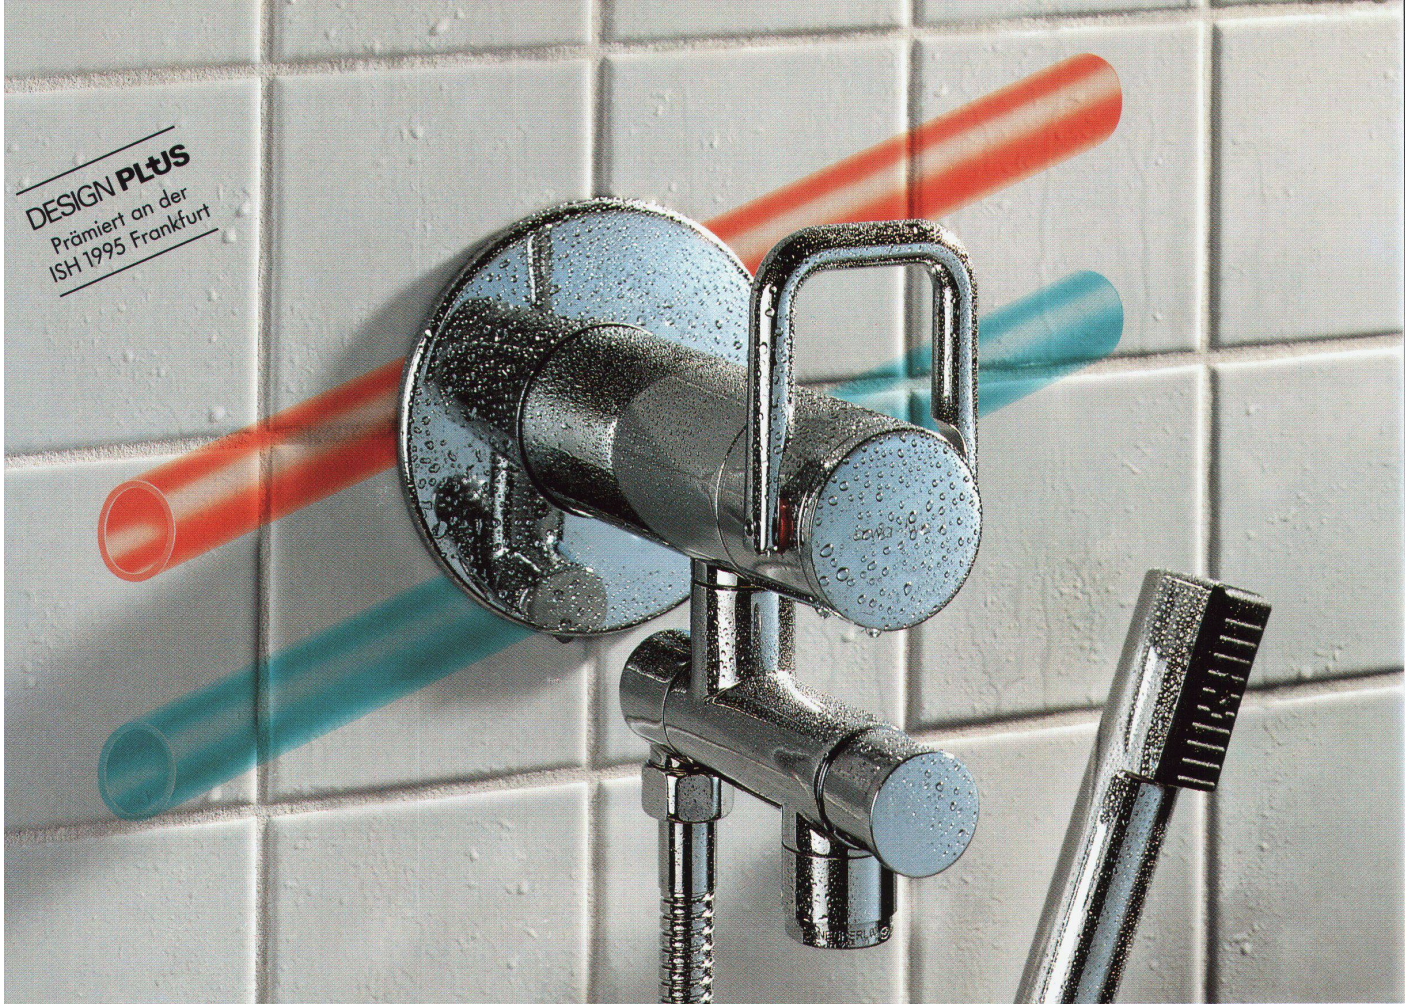

DESIGN PLUS
Prämiert an der
ISH 1995 Frankfurt

Wassersteckdose

eine Weltneuheit bringt's auf den Punkt

arwa

Die Einpunktarmatur «1 Point» bringt's auf den Punkt

einfacher – besser – preisgünstiger

- durch einfachere Formen und Fertigungsverfahren sind Einpunktarmaturen preisgünstiger
- die Armaturenkörper sind harmonischer, hygienischer und reinigungsfreundlicher
- die störenden Zweipunktanschlüsse und die lästige Kalk-Beaufschlagung entfallen
- das langzeitbewährte pat. Mischsystem «Trigon» bietet Komfort, Hygiene, Sicherheit und Wassersparnis zugleich