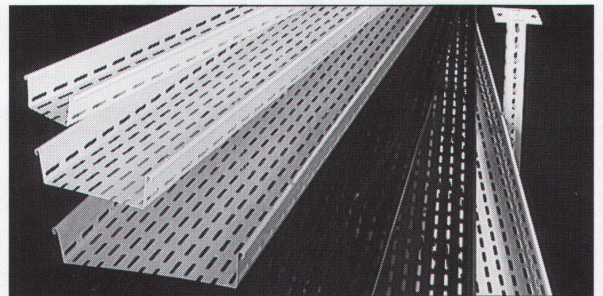

**Umbau,
Renovation, modernes Wohnen**

7.-11. September 1995

Messegelände Allmend

Öffnungszeiten 9-18 Uhr Bitte öffentliche Verkehrsmittel benützen

SONDERSCHAU

«REPARIEREN STATT WEGWERFEN»

LANZ farbiges Kabelträgersystem

Kabelbahnen Multibahnen Kabelpritschen
In allen RAL- oder NCS-Farben. Schlagfeste Epoxi-Pulverbeschichtung ohne Rissbildung durch Alterung:

- für umgebungsangepasste Installationen
- für kontrastierende farbige Trassen
- für optimalen Korrosionsschutz