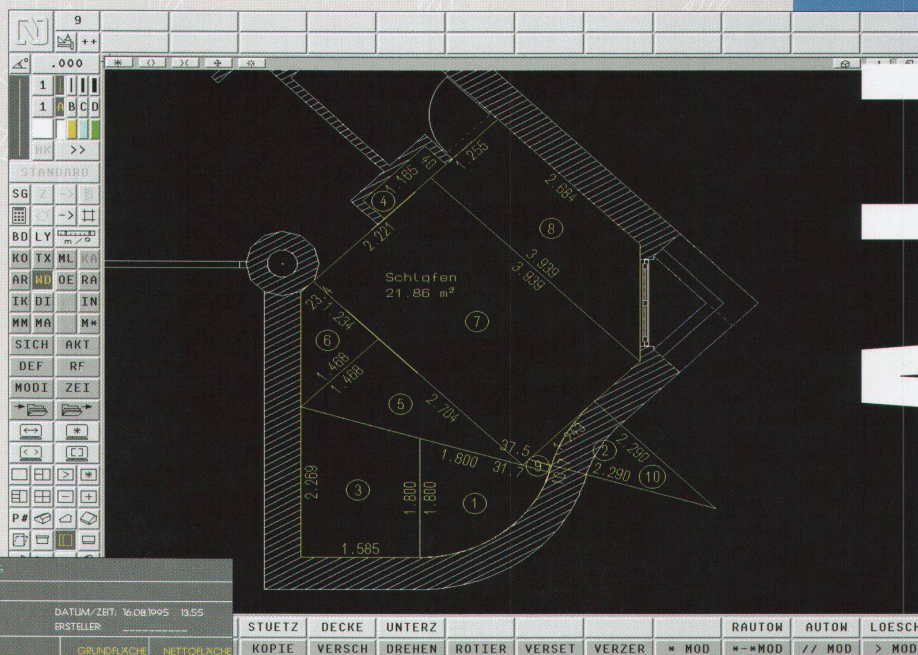

# Flächenberechnung mit CAD - jetzt nachvollziehbar

ALLPLAN ist das erste und einzige CAD-Programm, das Flächen nicht nur automatisch berechnet, sondern auch gleich einen grafisch nachvollziehbaren Rechenansatz inklusive Raumskizzen mitliefert.