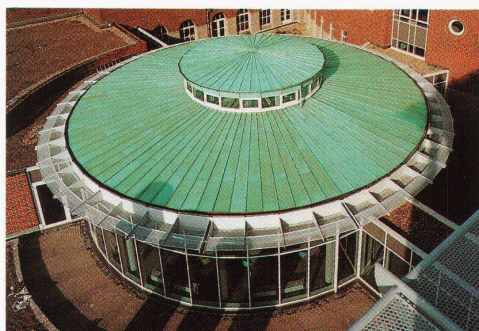

Download PDF: 15.10.2024

ETH-Bibliothek Zürich, E-Periodica, <https://www.e-periodica.ch>

Kupfer. Neu definiert.

TECU® -Patina ist ein Material, wie es sich anspruchsvolle Architekten wünschen: natürlich, innovativ, schön, langlebig. Und vor allem sicher. Denn jeder Verarbeiter, der mit Kupfer umgehen kann, verlegt auch **TECU®** -Patina. Darüber hinaus ist es ein echtes Material. Weil es Kupfer ist, – von Beginn an grünpatiniert.