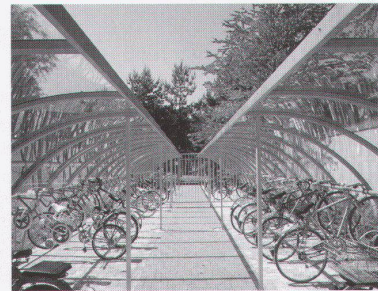

Omega – die futuristische Überdachung von Velopa. Für höchste architektonische Ansprüche.

Überdachungen und Parkiersysteme für Zweiräder. Bieten Sicherheit und Schutz. Robust konstruiert. Handwerklich sauber verarbeitet. Wetterbeständiges Material. Umfassendes Angebot.

Die Nr. 1 im Veloparkieren.

velopa

velopa AG | Postfach | 8045 Zürich | Binzstrasse 15 | Tel. 01 454 88 55 | Fax 01 463 70 07

Informations-Coupon

☐ Wir wünschen eine Offerte. Bitte rufen Sie uns an.
Telefon _____

☐ Senden Sie uns Ihren Farbkatalog. Gratis und franko.

WBW 5/96

Firma _____

Zuständig _____

Strasse/Nr. _____

PLZ/Ort _____