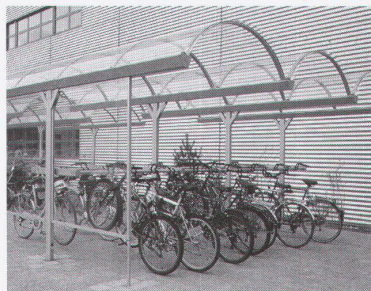

Informationsdienst
Kupfer für Dach und Wand
Thurgauer Str.76
CH-8050 Zürich

WBW

Velopa bringt alle Velos unter Dach und Fach.

Cupol – die elegante Rundbogen-Überdachung, mit durchsichtigem Acrylglas eingedeckt. Diverse Veloparkiersysteme stehen zur Wahl.