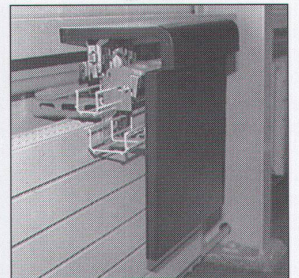

LANZ Brüstungskanäle **NEU**

Die geräumigen neuen LANZ Brüstungskanäle (Pat. angem.) mit den vielen Vorteilen:

- Zahlreiche Grössen ab 150×200 mm
- Apparate und Steckdosen innen (unsichtbar)
- Zugänglichkeit und Ortstrennung einwandfrei gelöst
- Auch mit Befestigungsmöglichkeit für Rohrleitungen, Radiatoren, Lüftungssysteme, Frontblenden etc. für den gesamten Brüstungsbereich lieferbar
- Sehr einfache Montage durch Elektroinstallateur
- Verkleidung in beliebiger Form und mit beliebigem Material (Holz, lackiertes Blech etc.) für perfektes Raumdesign

Erfahren Sie selbst, wieviel besser und einfacher Planung und Einbau von LANZ Brüstungskanälen sind. Rufen Sie an: **062/388 21 21 Fax 062/388 24 24**

☐ **LANZ Brüstungskanäle** interessieren mich!
Bitte senden Sie Unterlagen.

☐ Könnten Sie mich besuchen? Bitte tel. Voranmeldung!
Name/Adresse/Tel.: _____

BK

lanz oensingen ag
CH-4702 Oensingen · Telefon 062 388 21 21