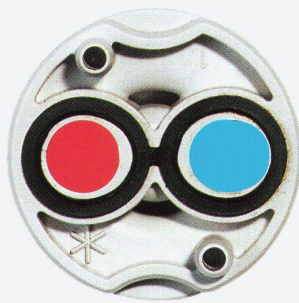

Wassersteckdose eine Weltneuheit bringt's auf den Punkt