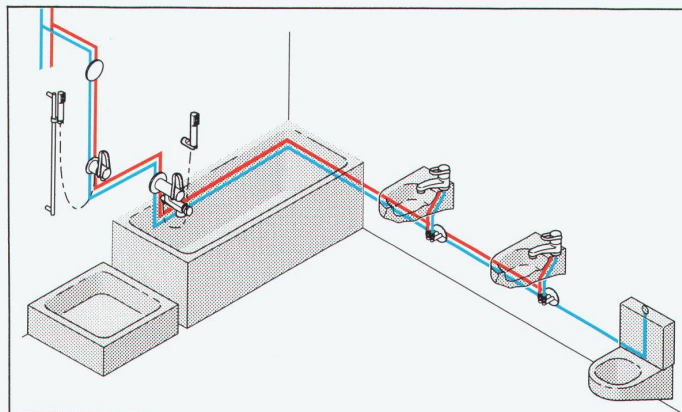

## Wassersteckdose eine Weltneuheit bringt's auf den Punkt

**arwa**

**GEBERIT**

# Die Einpunktinstallation bringt's auf den Punkt einfacher – besser – preisgünstiger

## Kreuzungsfreie Leitungsführung

Das Umlenkteil erlaubt  
ein Vertauschen der Warm-  
und Kaltwasserführung.

## Lageunabhängige Installation

Das Rohbauset ist in jeder  
Position montierbar.  
Das Nivellieren entfällt.