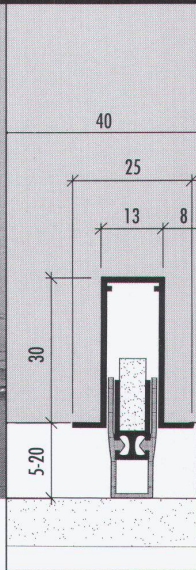

Download PDF: 22.12.2024

ETH-Bibliothek Zürich, E-Periodica, <https://www.e-periodica.ch>

NEU: GEGEN KÄLTE!

Der neue schwellenlose Türverschluss Planet FT sorgt dafür, dass Sie bei Renovationen und moderner Raumplanung keine kalten Füße bekommen. Er schützt