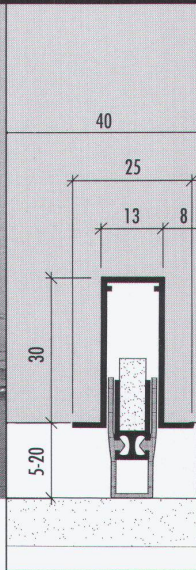

# NEU: GEGEN KÄLTE!

Der neue schwellenlose Türverschluss Planet FT sorgt dafür, dass Sie bei Renovationen und moderner Raumplanung keine kalten Füße bekommen. Er schützt

effektiv vor Kaltluft, wirkt energiesparend und schalldämmend und lässt sich einfach überall einbauen. Auch nachträglich. Alles weitere steht im Prospekt.