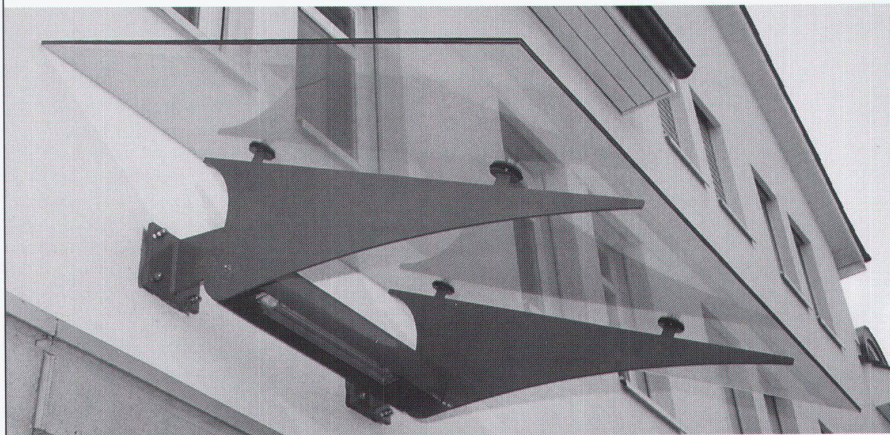

• druckstark - und doch
sparsam

• fast lautlos

8902 Urdorf/ZH
Steinackerstrasse 36

Xpelair Helios extrair
HELIOS VENTILATOREN AG
Luftechnik

Telefon 01/734 36 36
Telefax 01/734 31 84

METALLBAU

Langlebig, funktionell und optisch überzeugend.
Professioneller Metallbau für Private, Gewerbe und
Industrie ist unsere Passion. Wir setzen Massstäbe in der
Produktion wertbeständiger und kostengünstiger Fenster,
Verglasungen, Eingangssituationen, Vordächer und Trep-
pen, um nur einige Beispiele zu nennen. Verlangen Sie
Qualität und Präzision - sprechen Sie mit uns.