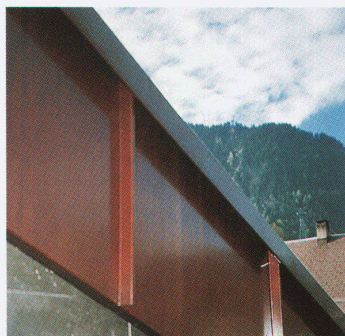

III KUNST- UND AUSSTELLUNGSHALLE DER BUNDESREPUBLIK DEUTSCHLAND

OUT OF THE BLUE

RENZO PIANO BUILDING WORKSHOP

31. JANUAR BIS 6. APRIL 1997

MODELLE, ENTWURFSSKIZZEN UND FILME MACHEN DIE ENTWICKLUNG VON ACHT
AUSGEWÄHLTEN PROJEKTEN – AUCH AN INTERAKTIVEN ARBEITSPLÄTZEN – NACHVOLLZIEHBAR.

D-53113 BONN · MUSEUMSMEILE · FRIEDRICH-EBERT-ALLEE 4
TELEFON 0228/9171-200 · HTTP:// WWW.KAH-BONN.DE · ÖFFNUNGSZEITEN: DI, MI 10-21 UHR, DO-SO 10-19 UHR

KME
Kompetenz in Kupfer

Ich/Wir möchten gerne
weitere Informationen.
Bitte rufen Sie mich an.

KME (Suisse) SA
Thurgauer Strasse 76
CH-8050 Zürich
Tel. (01) 3 02 17 77
Fax (01) 3 02 81 96
WBW

Erfrischend

matt.

TECU® ist ein eingetragenes Warenzeichen der KM Europa Metal AG

TECU®-Oxid
sind voroxidierte
Kupfer-Bänder und
-Dachentwässerungen.
Schön von Anfang an.

Haben Sie Fragen?
Rufen Sie uns an oder faxen
Sie uns Ihre Adresse. Sie er-
halten umgehend detaillierte
Produktinformationen!

TECU®-Oxid-
Dachentwässerung –
voroxidiert, gleich-
mässig braun.

TECU®-Oxid