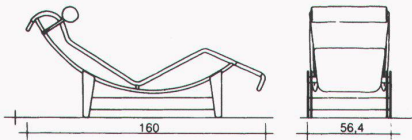

Cassina

LC4

1965-1978 (1928)

Chaise longue à réglage continu
Salon d'Automne, 1929
Le Corbusier,
Pierre Jeanneret,
Charlotte Perriand

LC2

1965-1978 (1928)

Fauteuil Grand Confort
petit modèle
Salon d'Automne, 1929
Le Corbusier,
Pierre Jeanneret,
Charlotte Perriand