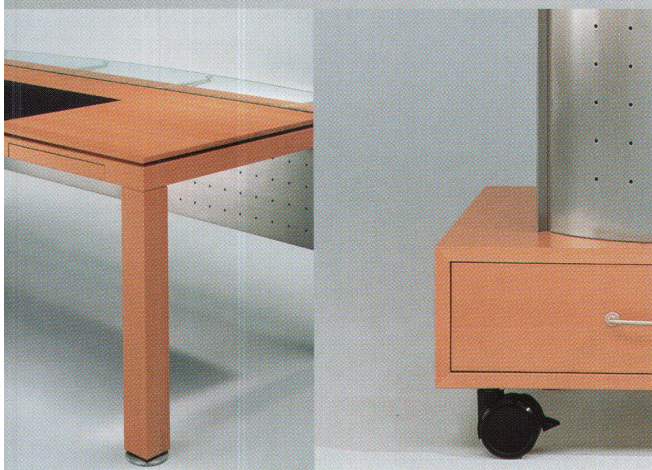

Gitterrost-Vertrieb

Gitterrost-Vertrieb Walter Albiez AG · Bahnhofstrasse 33
8107 Buchs ZH · Tel. 01/845 08 09 · Fax 01/845 10 08

sitag works

enderwerbung

Klassik und Eleganz in neuer Form. Hochwertige Materialien in Kombination mit Glas vermitteln Transparenz und Leichtigkeit für den Chefbereich. Cubic - zeitlose Ästhetik mit hoher Funktionalität. Sitag works.

Cubic - das neue Chefmöbelprogramm

SITAG

INTERNATIONAL
BÜROMÖBEL · BÜROSTÜHLE

SITAG AG Industriegebiet · CH-9466 Sennwald
Telefon 081 757 21 63 · Telefax 081 757 23 53

Feller

SCHALTEN SIE MIT FARBE!

Egolf&Kaiser AG ASW