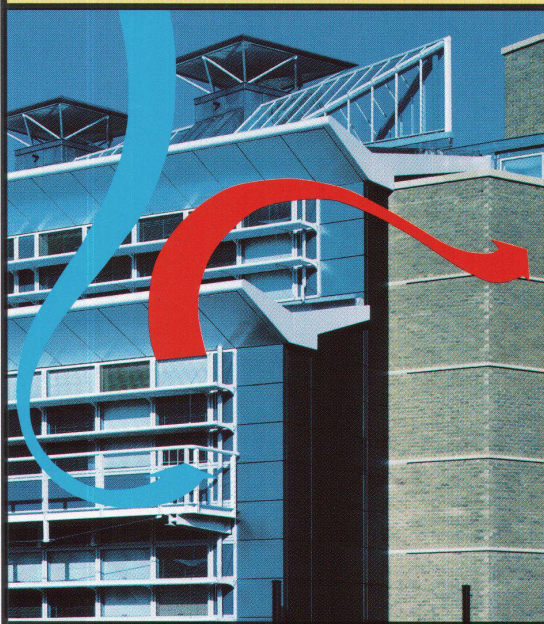

Intelligente Fenster – natürliche Klimatisierung

Umwelt- und kostenbewußte Architekten und Bauherren können den Einbau aufwendiger Klimaanlage „vergessen“ – wenn sie Sonne und Wind nutzen. Die natürliche Klimatisierung von Gebäuden setzt jedoch rechtzeitige Planung voraus ... und den Einsatz des elektrischen Fensteröffners Typ **WMX**.

Kompakter 24 V Kettenöffner, unsichtbar montiert im Fensterprofil, senkrecht oder waagrecht. Geeignet für eine Zugkraft bis 300 N; bei größeren Fenstern Parallelantrieb möglich. Stufenloser Kettenhub bis 270 mm. Ansteuerung über Tastatur, GLT, Sensoren, Zentralschließung; Alarmsystem-Anschluß.

WindowMaster Fenstersteuerung
Industriestrasse 7, 4632 Trimbach
Tel.: 062/289 44 77, Fax: 062/293 12 08

WindowMaster
by VELUX GROUP

WindowMaster ist eine Abteilung der VELUX (SCHWEIZ) AG
Integrierte u. Aufbau-Fensteröffner • Steuersysteme • Bus-/GLT-/Alarm-Anbindung • Zentralschließung • Natürliche Klimatisierung