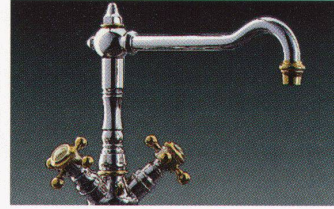

Seit 1917 entwickeln und produzieren wir Armaturen. Innovation, Qualität, Design und hohe Lebensdauer sind das Produkt unserer Erfahrung. Das ist es, was unsere Kunden schätzen. Similor - nur beim Fachhandel und Installateur. Weil Sie lieber auf Nummer sicher gehen.

similor®
Die schönste Begegnung
mit Wasser

Similor AG
Carouge-Genève 022 827 93 33
Dietikon 01 741 55 00
Lyss 032 384 34 64

Made in Switzerland