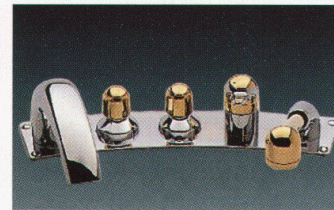

Seit 1917 entwickeln und produzieren wir Armaturen. Innovation, Qualität, Design und hohe Lebensdauer sind das Produkt unserer Erfahrung. Das ist es, was unsere Kunden schätzen. Similor - nur beim Fachhandel und Installateur. Weil Sie lieber auf Nummer sicher gehen.

similor®
Die schönste Begegnung
mit Wasser

Similor AG
Carouge-Genève 022 827 93 33
Dietikon 01 741 55 00
Lyss 032 384 34 64

Made in Switzerland