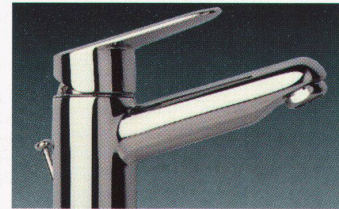

Seit 1917 entwickeln und produzieren wir Armaturen. Innovation, Qualität, Design und hohe Lebensdauer sind das Produkt unserer Erfahrung. Das ist es, was unsere Kunden schätzen. Similor - nur beim Fachhandel und Installateur. Weil Sie lieber auf Nummer sicher gehen.

similor®
Die schönste Begegnung
mit Wasser

Similor AG
Carouge-Genève 022 827 93 33
Dietikon 01 741 55 00
Lyss 032 384 34 64

Made in Switzerland