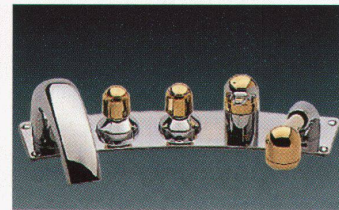

Seit 1917 entwickeln und produzieren wir Armaturen. Innovation, Qualität, Design und hohe Lebensdauer sind das Produkt unserer Erfahrung. Das ist es, was unsere Kunden schätzen. Similor - nur beim Fachhandel und Installateur. Weil Sie lieber auf Nummer sicher gehen.

similor®
Die schönste Begegnung
mit Wasser

Similor AG
Carouge-Genève 022 827 93 33
Dietikon 01 741 55 00
Lyss 032 384 34 64

Made in Switzerland