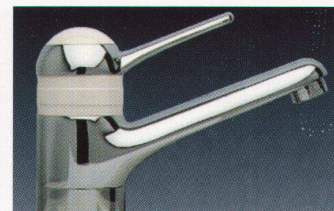

INTEGRAL MC BIEL 90