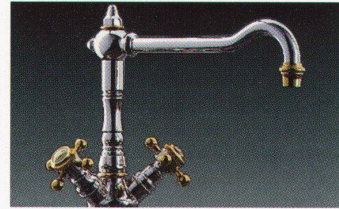

Seit 1917 entwickeln und produzieren wir Armaturen. Innovation, Qualität, Design und hohe Lebensdauer sind das Produkt unserer Erfahrung. Das ist es, was unsere Kunden schätzen. Similor - nur beim Fachhandel und Installateur. Weil Sie lieber auf Nummer sicher gehen.

similor®
Die schönste Begegnung
mit Wasser

Similor AG
Carouge-Genève 022 827 93 33
Dietikon 01 741 55 00
Lyss 032 384 34 64

Made in Switzerland