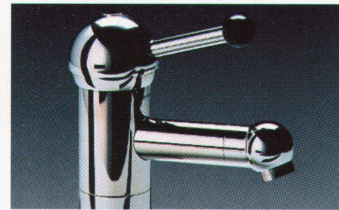

Seit 1917 entwickeln und produzieren wir Armaturen. Innovation, Qualität, Design und hohe Lebensdauer sind das Produkt unserer Erfahrung. Das ist es, was unsere Kunden schätzen. Similor - nur beim Fachhandel und Installateur. Weil Sie lieber auf Nummer sicher gehen.

similor®
Die schönste Begegnung
mit Wasser

Similor AG
Carouge-Genève 022 827 93 33
Dietikon 01 741 55 00
Lyss 032 384 34 64

Made in Switzerland