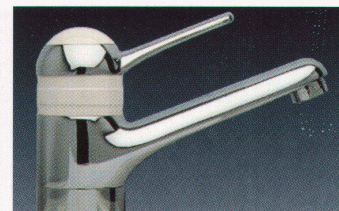

INTEGRAL MC BIEL 90