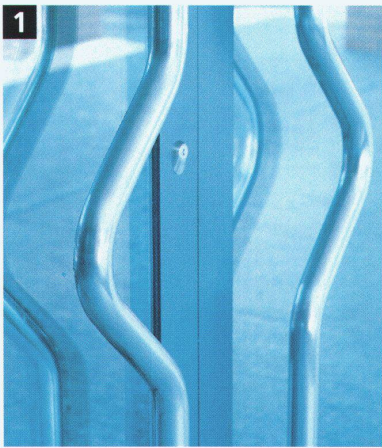

Iten

Biegen und walzen

Alles hat seinen Bogen: Wendeltreppenhandläufe und Wangen, Fensterprofile, Balkonbrüstungen, Türgriffe etc.

Die Franz Iten AG garantiert Präzision, Flexibilität und reibungslose Auftragsabwicklung bei Konstruktionen für Fassaden- und Innenausbau – vom Einzelstück bis zur Serie.

Cintrage et laminage

Tout est cintré: mains courantes et limons pour escaliers en colimaçon, vitrages, rambardes de balcons, poignées de portes, etc.

La Franz Iten SA garantit pour les constructions de façade et d'aménagement d'intérieur une précision, une flexibilité et une réalisation des commandes sans accroc, de l'exemplaire isolé à la fabrication en série.

- 1** Gebogene Türgriffe – formschön.
Poignées de porte cintrées – une belle forme.
- 2** Handläufe für Wendeltreppen – leicht und elegant.
Mains courantes pour escaliers en colimaçon – légères et élégantes.
- 3** Wangen für Wendeltreppen – das tragende Element.
Limons pour escaliers en colimaçon – l'élément porteur.
- 4** Balkonbrüstungen – stabil und zweckmässig.
Rambardes de balcons – stables et fonctionnelles.
- 5** Gebogene Fensterprofile – passgenau.
Vitrages cintrés – au millimètre près.
- 6** Schwimmbadleitern – robust und individuell.
Echelles pour piscines – robustes et individuelles.
- 7** Konstruktionen mit gebogenen Zargen – präzise und filigran.
Constructions avec huisseries cintrées – précises et filigranes.
- 8** Zeitmaschine von Yvan Lozzi Pestalozzi – regelrechte Kunst.
«La machine à remonter le temps» de Yvan Lozzi Pestalozzi – l'art pur et simple.