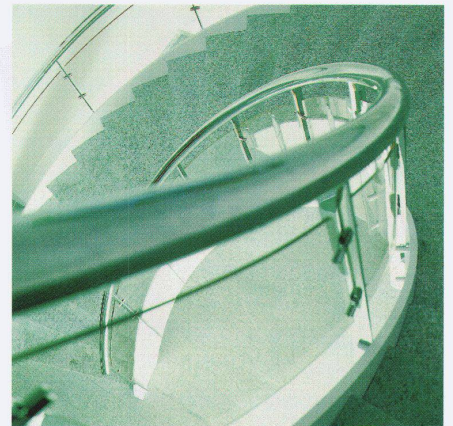

Iten

Biegen und walzen

Alles hat seinen Bogen: Wendeltreppenhandläufe und Wangen, Fensterprofile, Balkonbrüstungen, Türgriffe etc.

Die Franz Iten AG garantiert Präzision, Flexibilität und reibungslose Auftragsabwicklung bei Konstruktionen für Fassaden- und Innenausbau – vom Einzelstück bis zur Serie.

Cintrage et laminage

Tout est cintré: mains courantes et limons pour escaliers en colimaçon, vitrages, rambardes de balcons, poignées de portes, etc.

La Franz Iten SA garantit pour les constructions de façade et d'aménagement d'intérieur une précision, une flexibilité et une réalisation des commandes sans accroc, de l'exemplaire isolé à la fabrication en série.