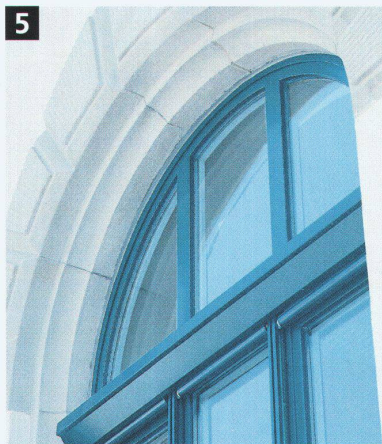

Iten

Biegen und walzen

Alles hat seinen Bogen: Wendeltreppenhandläufe und Wangen, Fensterprofile, Balkonbrüstungen, Türgriffe etc.

Die Franz Iten AG garantiert Präzision, Flexibilität und reibungslose Auftragsabwicklung bei Konstruktionen für Fassaden- und Innenausbau – vom Einzelstück bis zur Serie.

Cintrage et laminage

Tout est cintré: mains courantes et limons pour escaliers en colimaçon, vitrages, rambardes de balcons, poignées de portes, etc.

La Franz Iten SA garantit pour les constructions de façade et d'aménagement d'intérieur une précision, une flexibilité et une réalisation des commandes sans accroc, de l'exemplaire isolé à la fabrication en série.