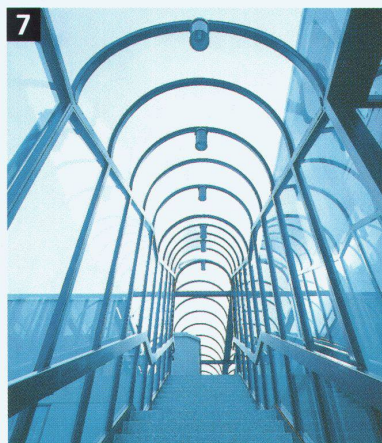

Iten

Biegen und walzen

Alles hat seinen Bogen: Wendeltreppenhandläufe und Wangen, Fensterprofile, Balkonbrüstungen, Türgriffe etc.

Die Franz Iten AG garantiert Präzision, Flexibilität und reibungslose Auftragsabwicklung bei Konstruktionen für Fassaden- und Innenausbau – vom Einzelstück bis zur Serie.

Cintrage et laminage

Tout est cintré: mains courantes et limons pour escaliers en colimaçon, vitrages, rambardes de balcons, poignées de portes, etc.

La Franz Iten SA garantit pour les constructions de façade et d'aménagement d'intérieur une précision, une flexibilité et une réalisation des commandes sans accroc, de l'exemplaire isolé à la fabrication en série.

- 1** Gebogene Türgriffe – formschön.
Poignées de porte cintrées – une belle forme.
- 2** Handläufe für Wendeltreppen – leicht und elegant.
Mains courantes pour escaliers en colimaçon – légères et élégantes.
- 3** Wangen für Wendeltreppen – das tragende Element.
Limons pour escaliers en colimaçon – l'élément porteur.
- 4** Balkonbrüstungen – stabil und zweckmässig.
Rambardes de balcons – stables et fonctionnelles.
- 5** Gebogene Fensterprofile – passgenau.
Vitrages cintrés – au millimètre près.
- 6** Schwimmbadleitern – robust und individuell.
Echelles pour piscines – robustes et individuelles.
- 7** Konstruktionen mit gebogenen Zargen – präzise und filigran.
Constructions avec huisseries cintrées – précises et filigranes.
- 8** Zeitmaschine von Yvan Lozzi Pestalozzi – regelrechte Kunst.
«La machine à remonter le temps» de Yvan Lozzi Pestalozzi – l'art pur et simple.