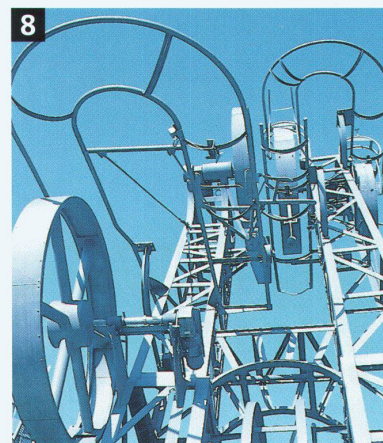

Iten

Biegen und walzen

Alles hat seinen Bogen: Wendeltreppenhandläufe und Wangen, Fensterprofile, Balkonbrüstungen, Türgriffe etc.

Die Franz Iten AG garantiert Präzision, Flexibilität und reibungslose Auftragsabwicklung bei Konstruktionen für Fassaden- und Innenausbau – vom Einzelstück bis zur Serie.

Cintrage et laminage

Tout est cintré: mains courantes et limons pour escaliers en colimaçon, vitrages, rambardes de balcons, poignées de portes, etc.

La Franz Iten SA garantit pour les constructions de façade et d'aménagement d'intérieur une précision, une flexibilité et une réalisation des commandes sans accroc, de l'exemplaire isolé à la fabrication en série.