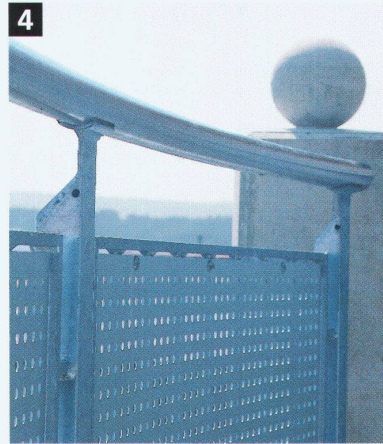

Iten

Biegen und walzen

Alles hat seinen Bogen: Wendeltreppenhandläufe und Wangen, Fensterprofile, Balkonbrüstungen, Türgriffe etc.

Die Franz Iten AG garantiert Präzision, Flexibilität und reibungslose Auftragsabwicklung bei Konstruktionen für Fassaden- und Innenausbau – vom Einzelstück bis zur Serie.

Cintrage et laminage

Tout est cintré: mains courantes et limons pour escaliers en colimaçon, vitrages, rambardes de balcons, poignées de portes, etc.

La Franz Iten SA garantit pour les constructions de façade et d'aménagement d'intérieur une précision, une flexibilité et une réalisation des commandes sans accroc, de l'exemplaire isolé à la fabrication en série.