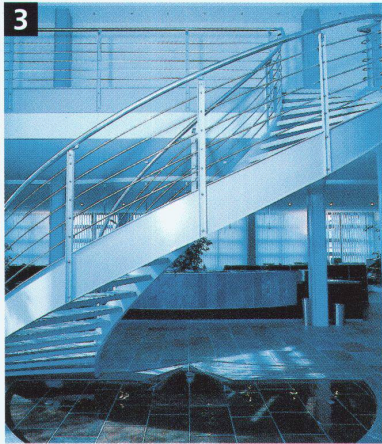

Iten

Biegen und walzen

Alles hat seinen Bogen: Wendeltreppenhandläufe und Wangen, Fensterprofile, Balkonbrüstungen, Türgriffe etc.

Die Franz Iten AG garantiert Präzision, Flexibilität und reibungslose Auftragsabwicklung bei Konstruktionen für Fassaden- und Innenausbau – vom Einzelstück bis zur Serie.

Cintrage et laminage

Tout est cintré: mains courantes et limons pour escaliers en colimaçon, vitrages, rambardes de balcons, poignées de portes, etc.

La Franz Iten SA garantit pour les constructions de façade et d'aménagement d'intérieur une précision, une flexibilité et une réalisation des commandes sans accroc, de l'exemplaire isolé à la fabrication en série.

- 1** Gebogene Türgriffe – formschön.
Poignées de porte cintrées – une belle forme.
- 2** Handläufe für Wendeltreppen – leicht und elegant.
Mains courantes pour escaliers en colimaçon – légères et élégantes.
- 3** Wangen für Wendeltreppen – das tragende Element.
Limons pour escaliers en colimaçon – l'élément porteur.
- 4** Balkonbrüstungen – stabil und zweckmässig.
Rambardes de balcons – stables et fonctionnelles.
- 5** Gebogene Fensterprofile – passgenau.
Vitrages cintrés – au millimètre près.
- 6** Schwimmbadleitern – robust und individuell.
Echelles pour piscines – robustes et individuelles.
- 7** Konstruktionen mit gebogenen Zargen – präzise und filigran.
Constructions avec huisseries cintrées – précises et filigranes.
- 8** Zeitmaschine von Yvan Lozzi Pestalozzi – regelrechte Kunst.
«La machine à remonter le temps» de Yvan Lozzi Pestalozzi – l'art pur et simple.