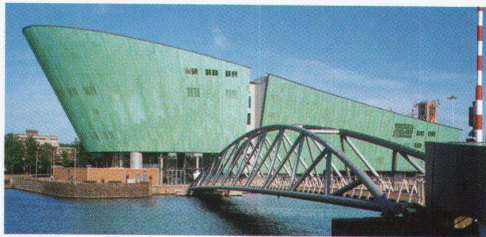

*newMetropolis,
Amsterdam
Architekt:
Renzo Piano*

Informationen zu
TECU®-Produkten
erhalten Sie über:
KME (Suisse) SA
Industriestrasse
Postfach 149
CH-8820 Wädenswil
Tel. (01) 782 89 89
Fax (01) 782 89 90

TECU®-Classic

TECU®-Oxid

■ TECU®-Patina

TECU®-Zinn

TECU®-System-Schindeln

TECU®

Für Dachdenker.