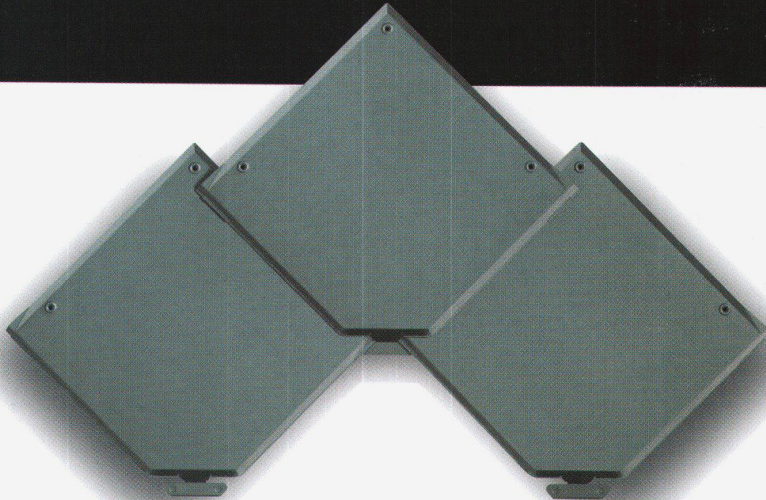

## ADEKA® von VM ZINC: Stoff für neue Ideen am Dach

ADEKA setzt neue Maßstäbe für Ästhetik und Funktionalität auf dem Dach. ADEKA ist ein von VM ZINC entwickeltes System mit hochwertigen, vorbewitterten QUARTZ-ZINC-Elementen. Es bietet langwährende Dichtheit und lange Lebensdauer auf Alt- und Neubaudächern mit mehr als 15° Neigung sowie an Fassaden. ADEKA wird durch den Spengler fachmännisch und schnell verlegt. Ohne sichtbare Befestigung, aber sichtbar aufwertend. Achten Sie auf den Unterschied.