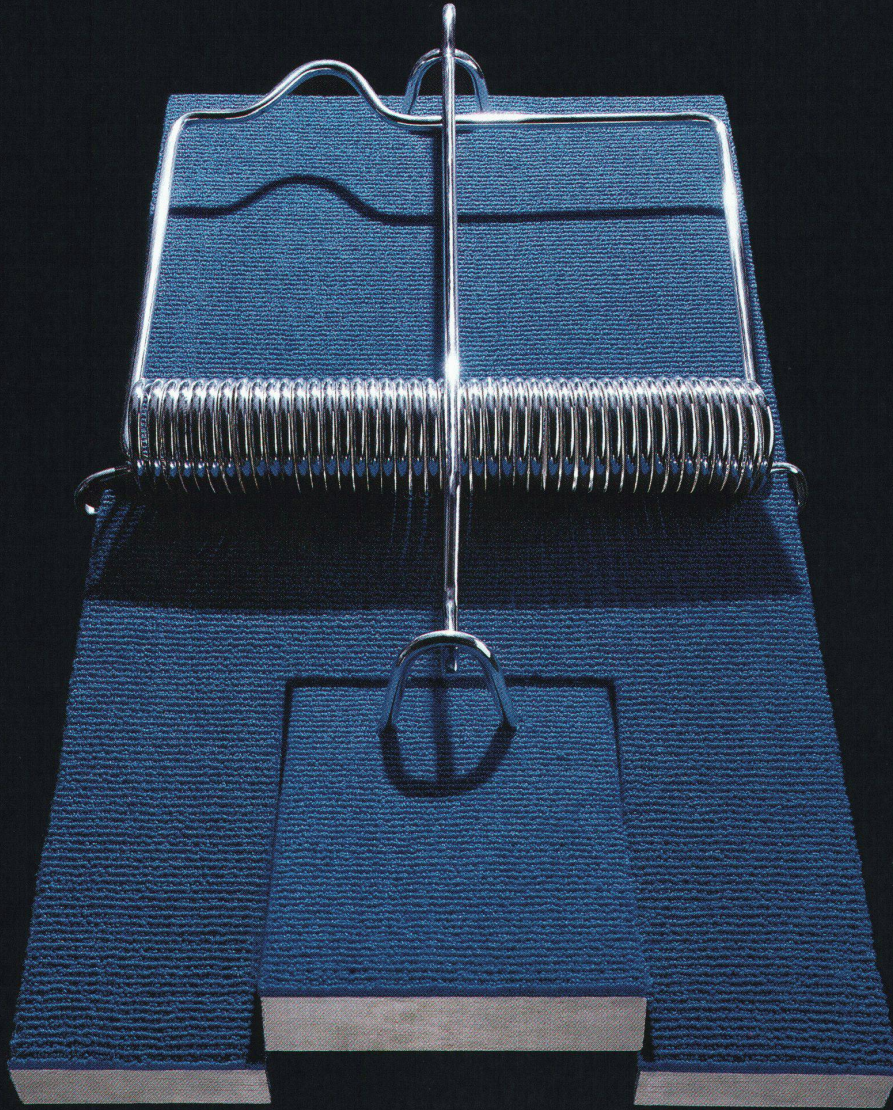

**FORBO
MAKES A
PLACE
SPECIAL.**