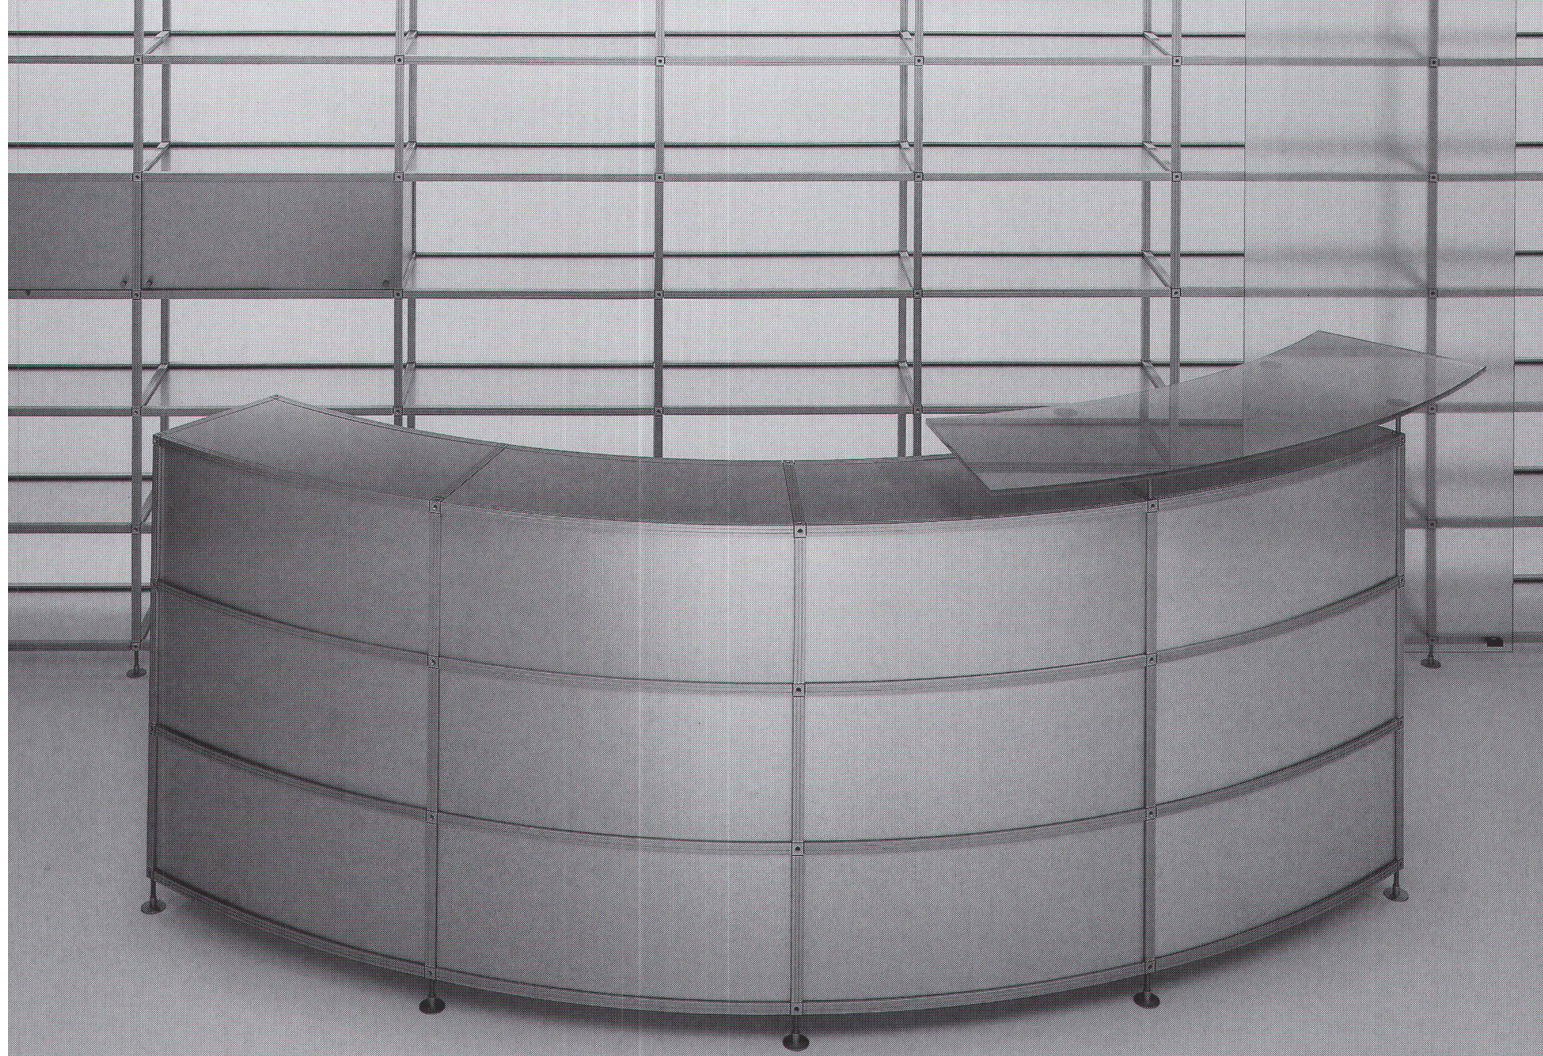

AluOffice®

Nicht dem Wandel folgen, sondern selbst verändern. Kreativität
Zukunft *selbst gestalten.* nicht unterordnen –
sondern Ideen – Freiräume schaffen. Dafür wurde AluOffice, das
neue Büromöbelsystem konzipiert. Frei in seinen Möglichkeiten.
Faszinierend in seinen Gegensätzen. Selbstbewusst. Charakterstark.
Lebendig. AluOffice. Offen für Veränderung.

AluOffice AG · World Trade Center
Leutschenbachstr. 95 · CH-8050 Zürich
Telefon +41-1-309 13 13
Telefax +41-1-309 13 29

**Überzeugen Sie sich
auf der Orgatec,**
22. bis 27. Oktober, in Köln,
Halle 11.2, Stand F 41

Wir suchen Franchise-Partner
aus der holzverarbeitenden
Industrie als Fertigungs- und
Vertriebspartner