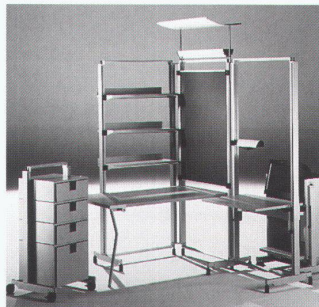

eleven22 lässt den Benutzern die Möglichkeit, ihren Arbeitsplatz nach eigenen Wünschen und Anforderungen zu gestalten. Arbeitsflächen in verschiedenen Abmessungen sind in der Höhe stufenlos oder gerastert verstellbar und passen sich den individuellen ergonomischen Bedürfnissen an. eleven22 ermöglicht so den unkomplizierten Wechsel zwischen sitzendem und stehendem Arbeiten. Das System entspricht allen netztechnischen Anforderungen für die Integration moderner Kommunikationstechnologie.