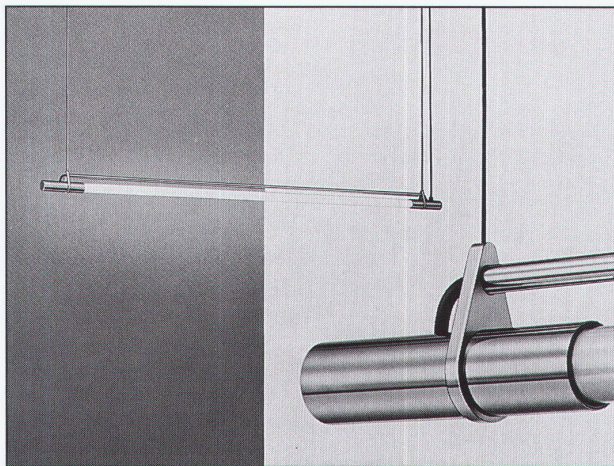

LICHT+RAUM^{AG}

Hinterer Schermen 44 CH-3063 Ittigen
Tel. 031 921 77 88 Fax 031 921 91 57